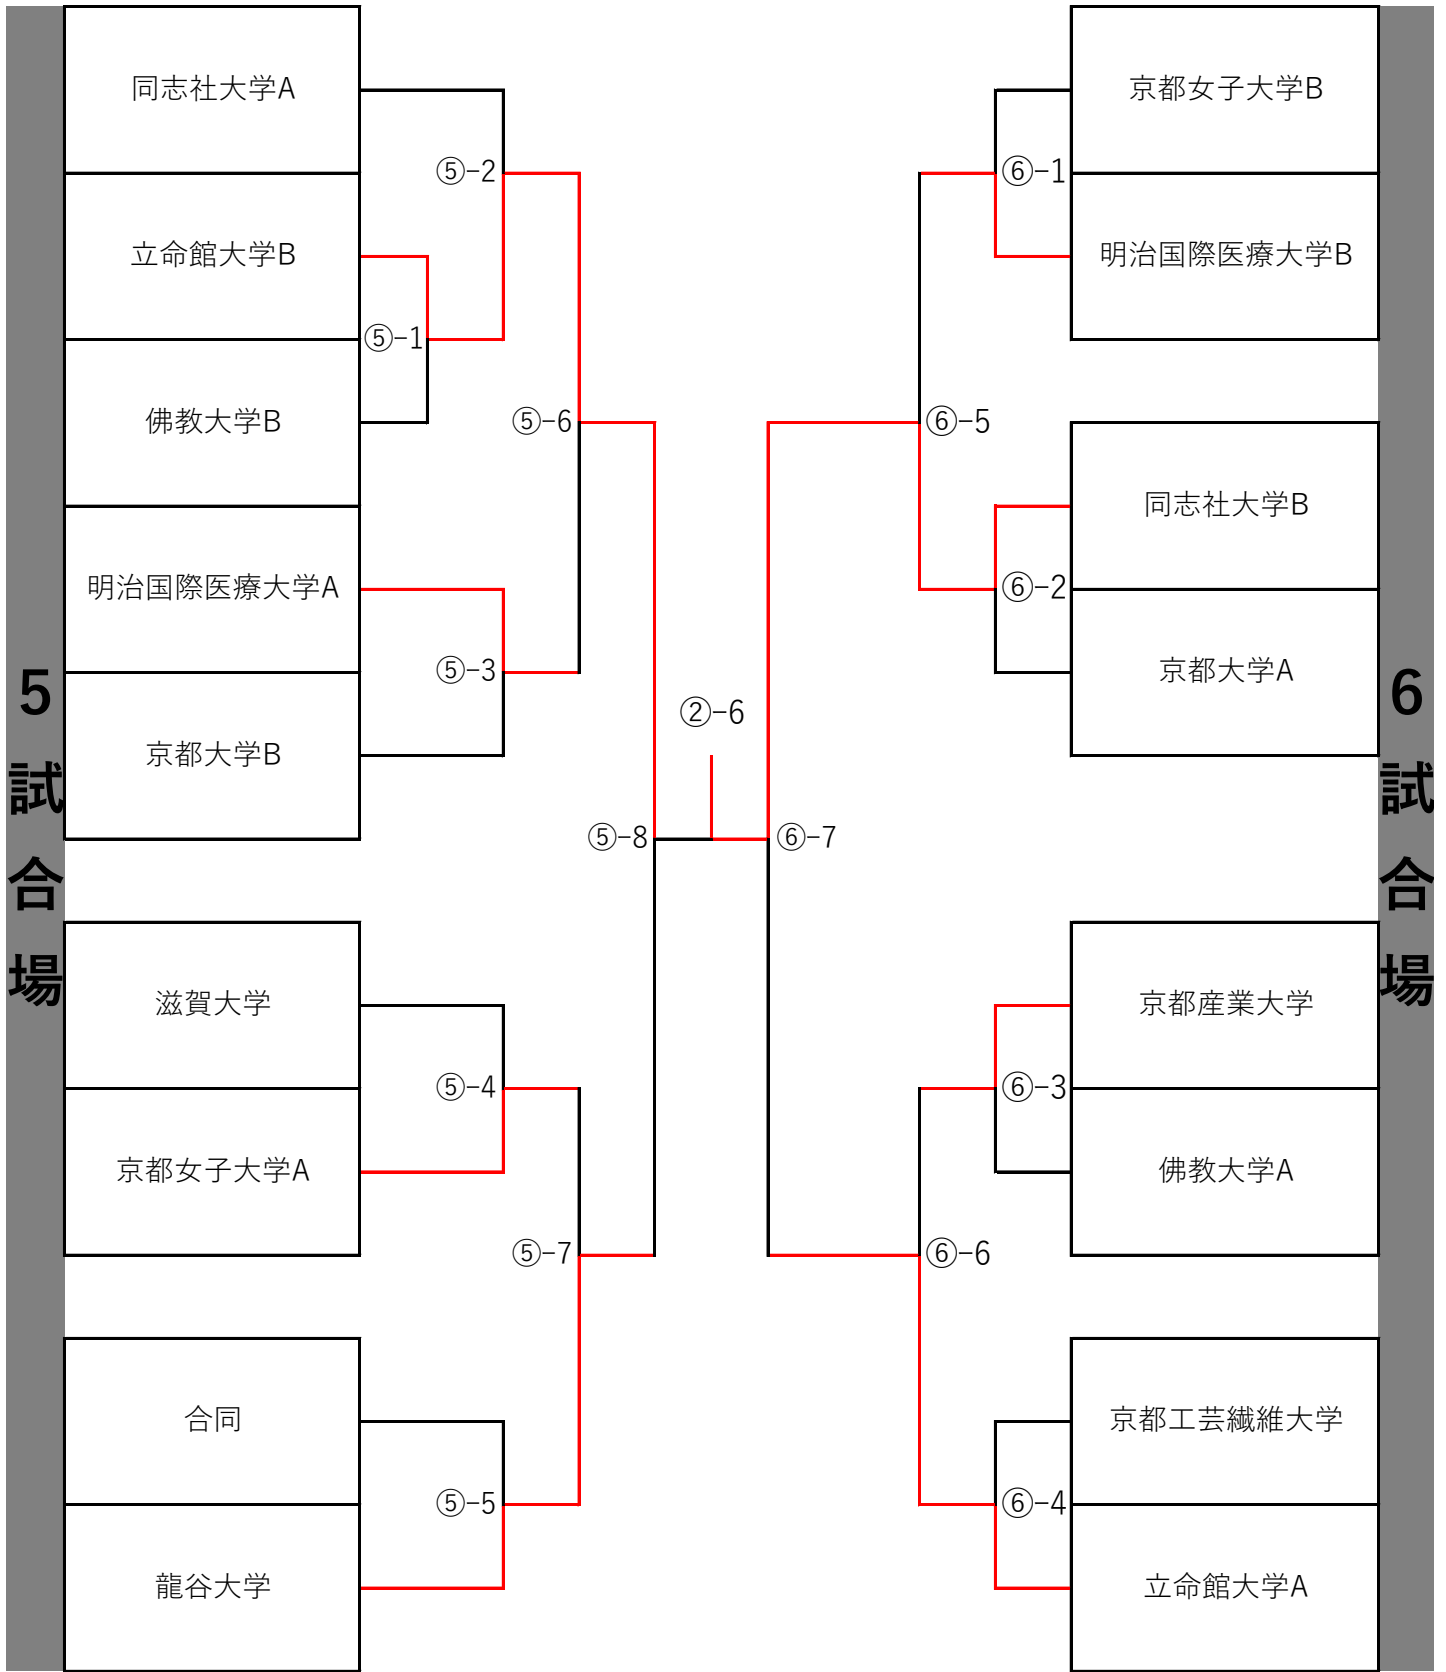

# 試合組み合わせ

●女子団体

[凡例] ⑤-10=5試合場10試合目 ※同ブロックでも対戦によって試合場が異なるので注意してください