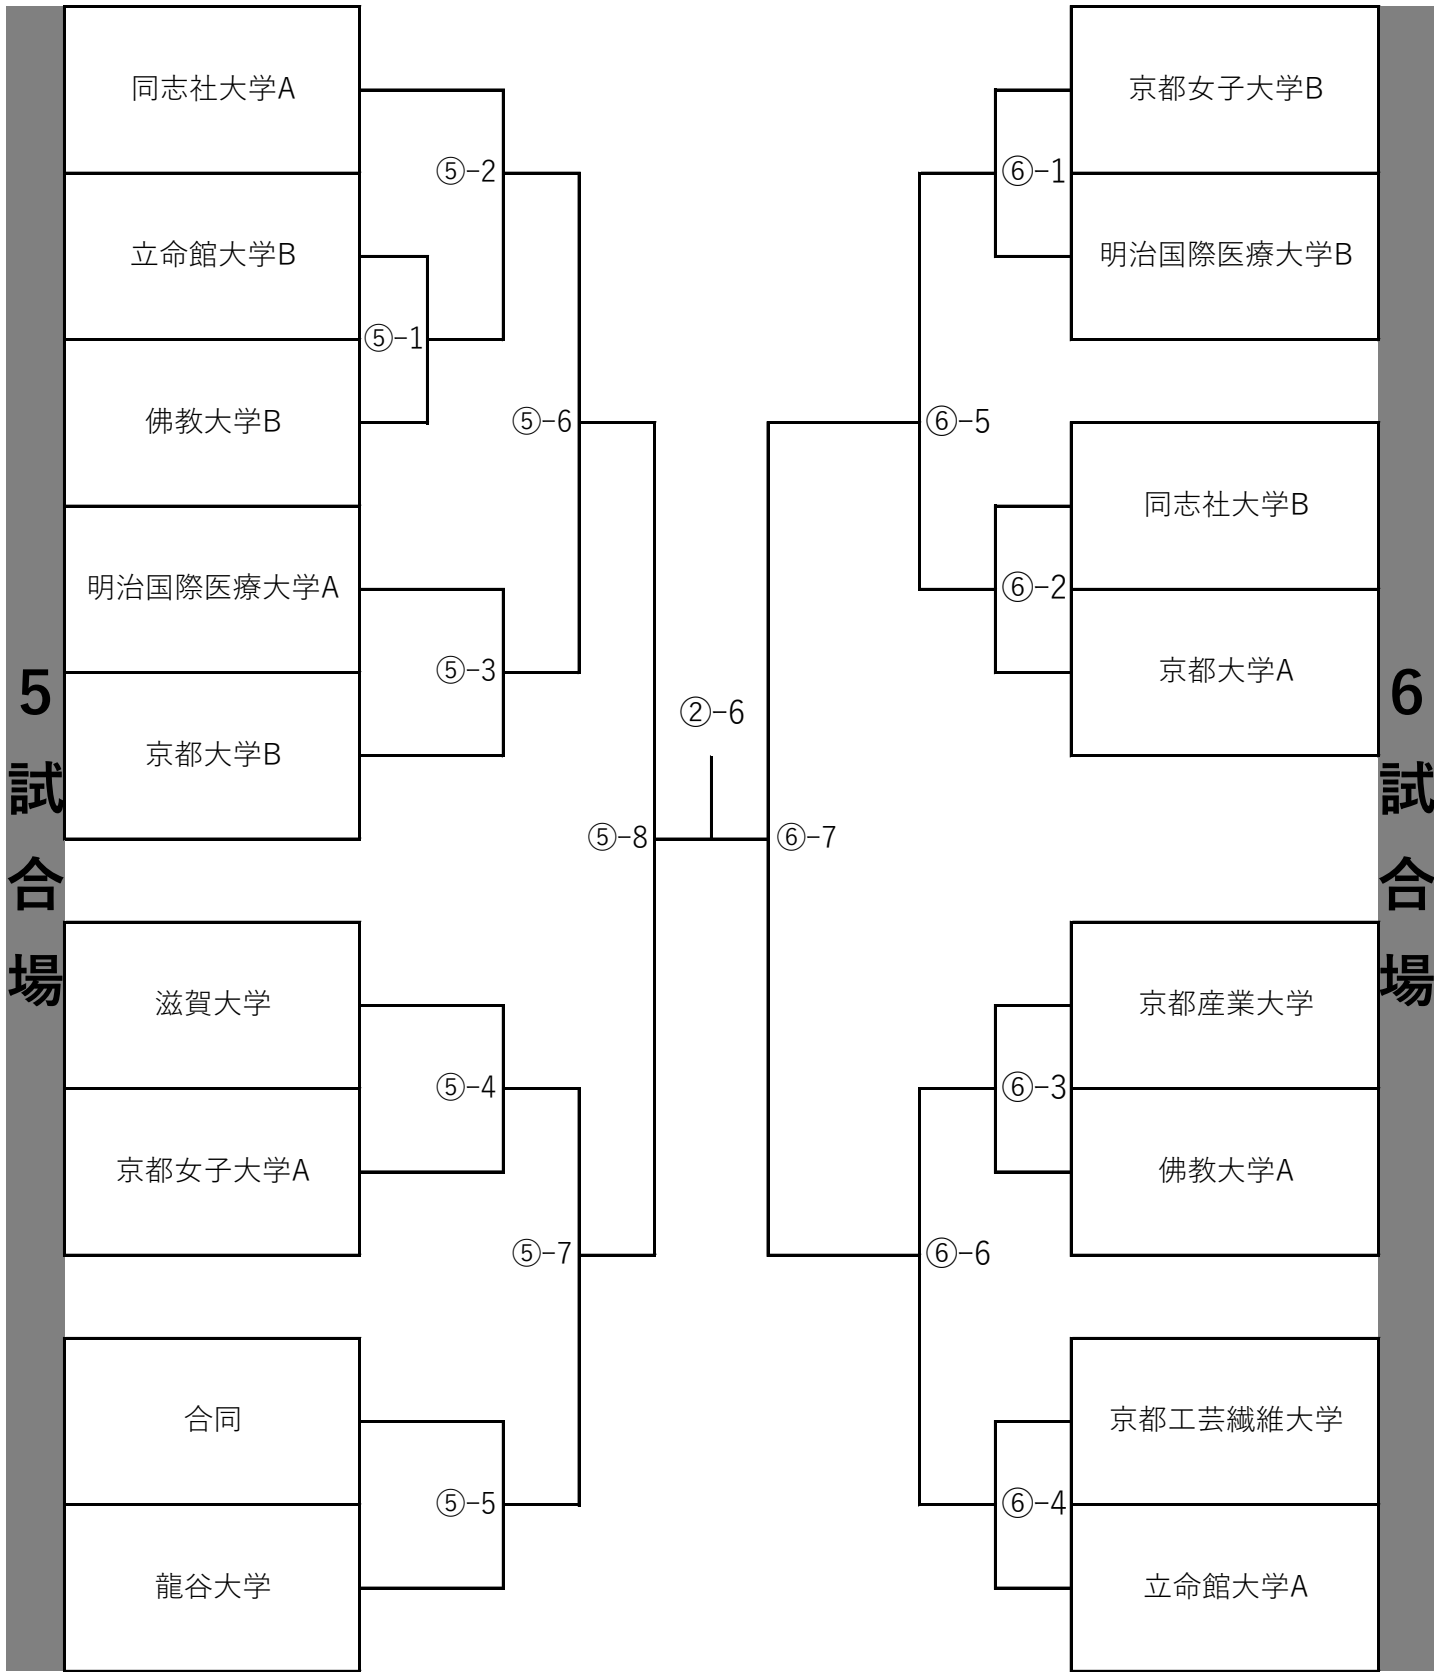

試合組み合わせ

●女子団体

[凡例] ⑤-10=5試合場10試合目 ※同ブロックでも対戦によって試合場が異なるので注意してください