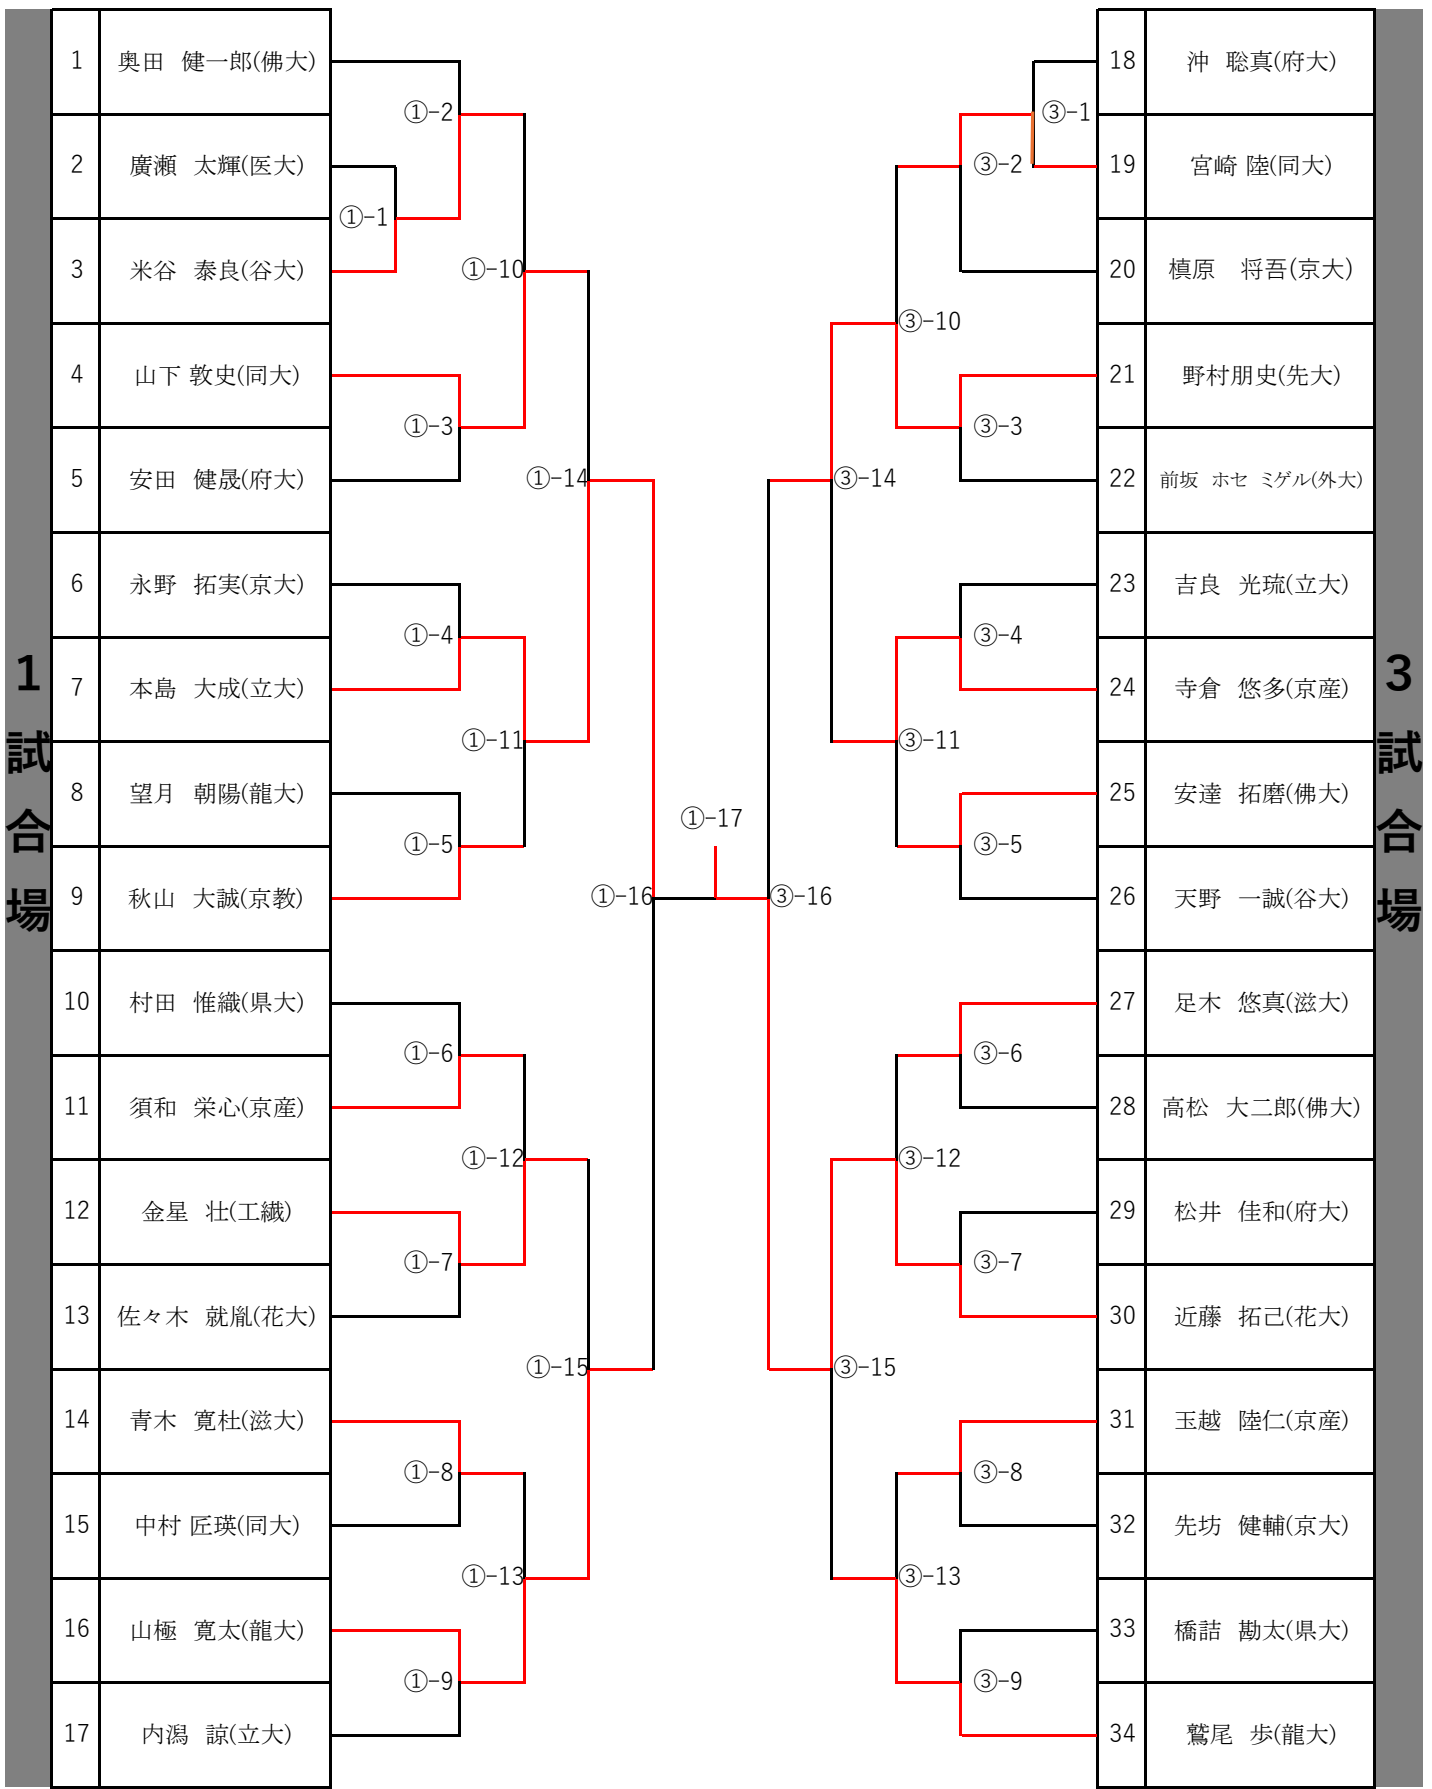

試合組み合わせ

●男子個人 1

[凡例] ⑤-10=5試合場10試合目 ※同ブロックでも対戦によって試合場が異なるので注意してください