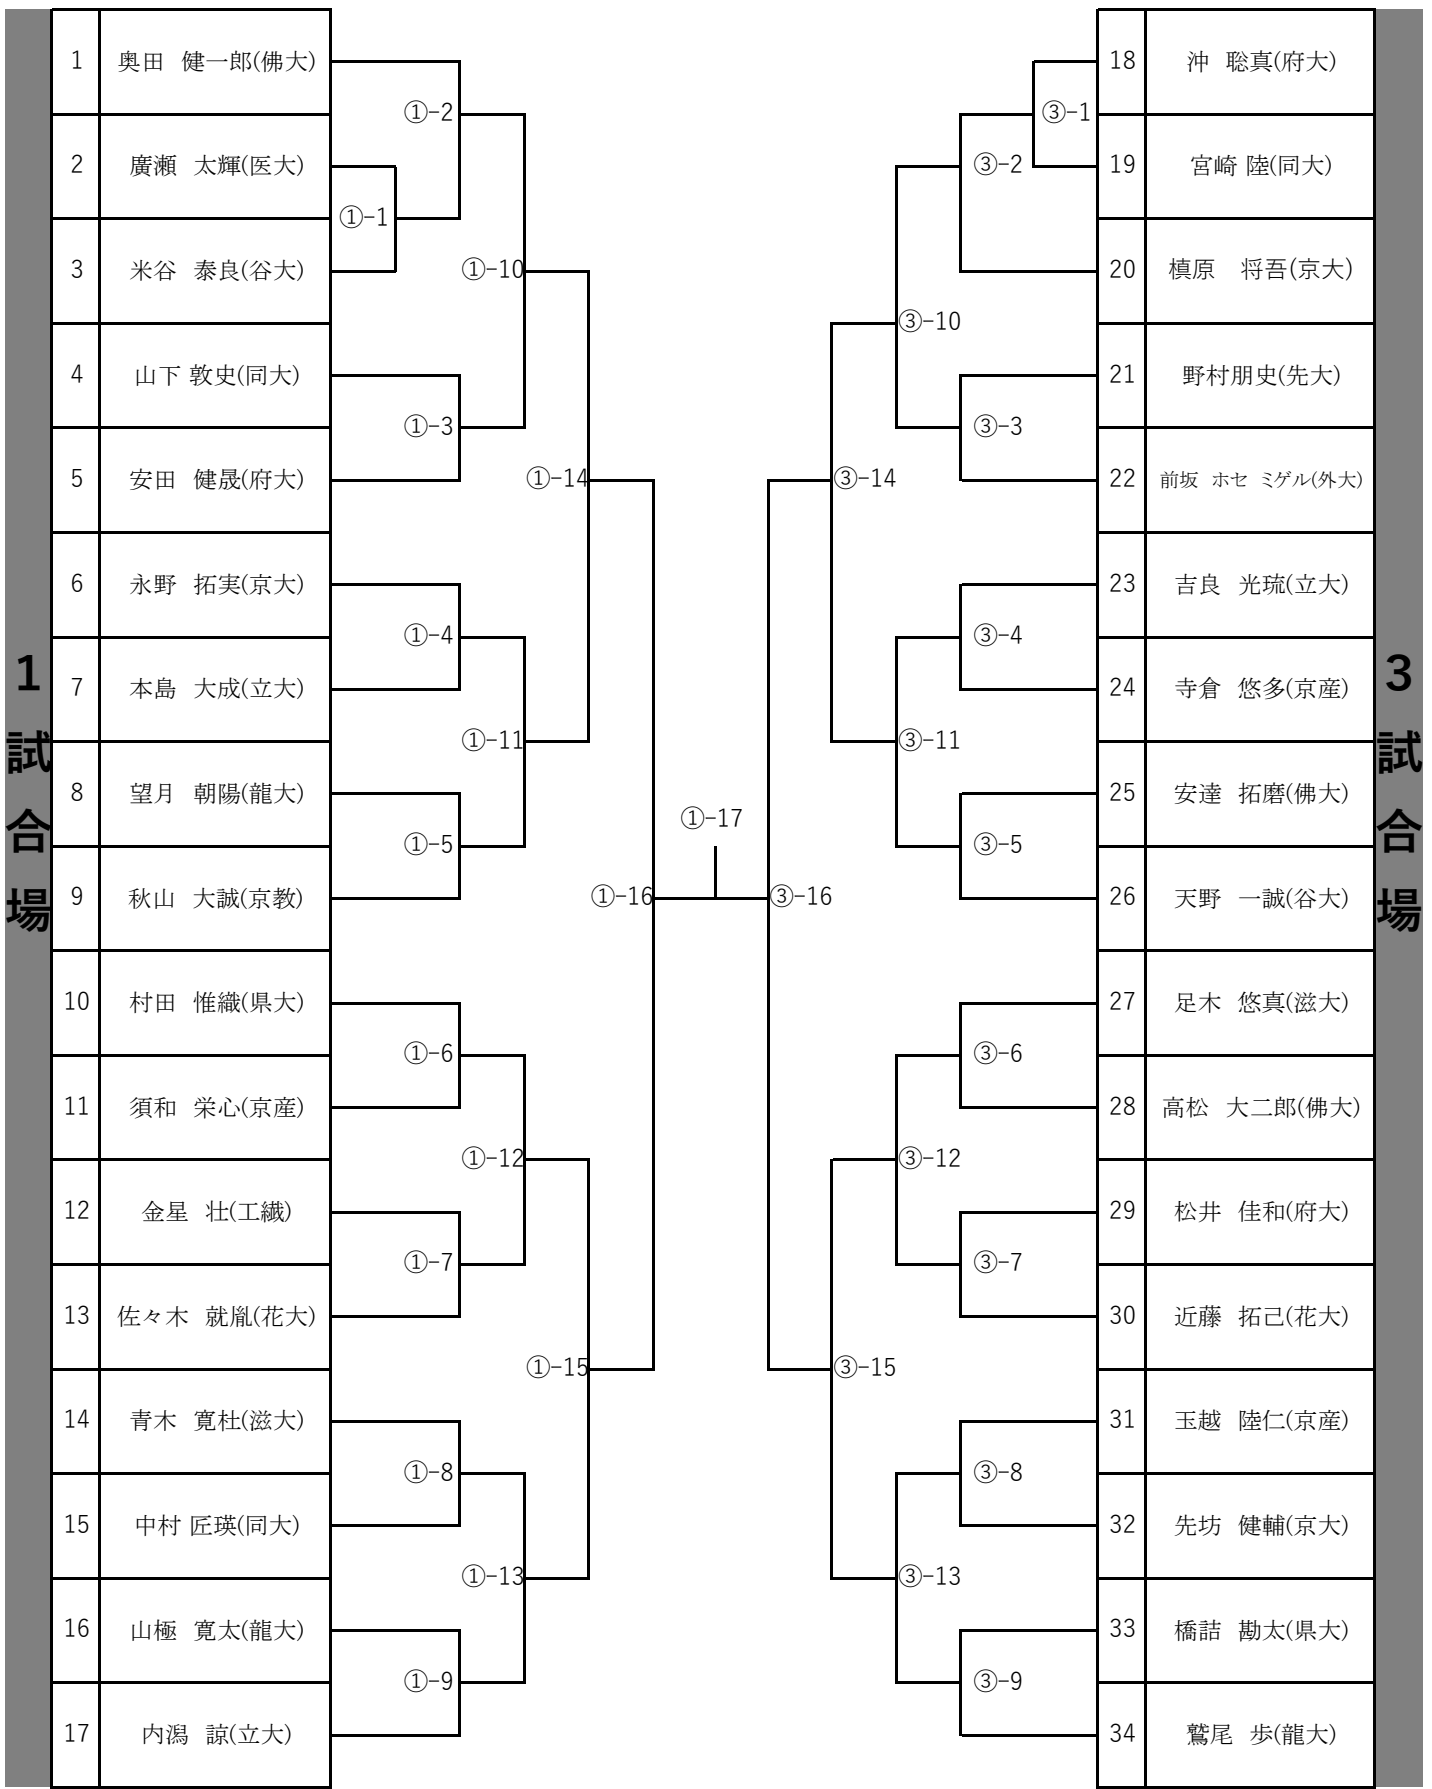

試合組み合わせ

●男子個人1

[凡例] ⑤-10=5試合場10試合目 ※同ブロックでも対戦によって試合場が異なるので注意してください

試合組み合わせ

●男子個人2

2
試合場

4
試合場

[凡例] ⑤-10=5試合場10試合目 ※同ブロックでも対戦によって試合場が異なるので注意してください