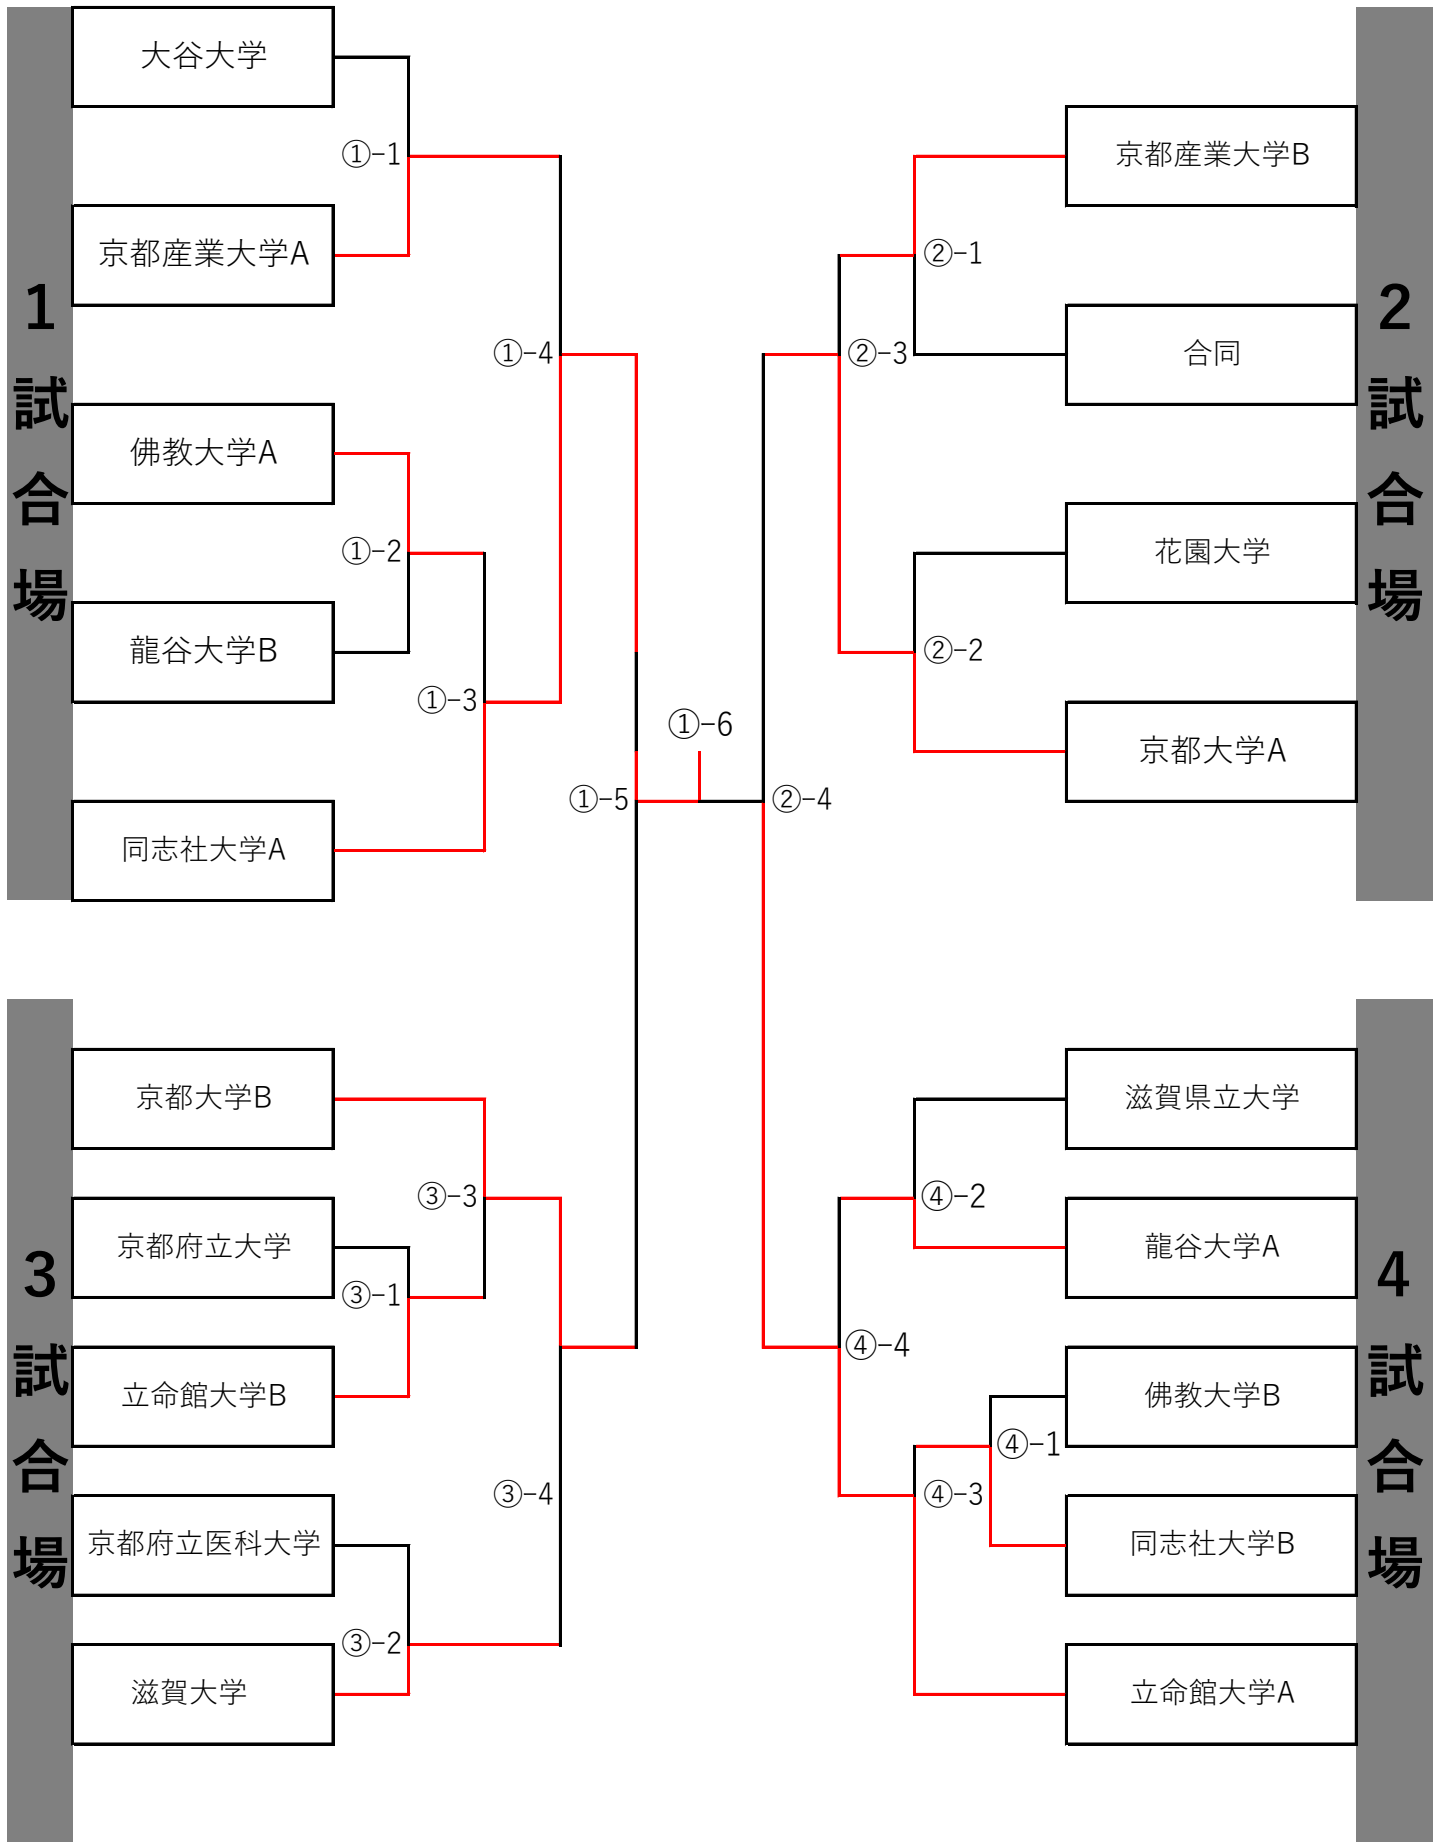

試合組み合わせ

●男子団体

[凡例] ⑤-10=5試合場10試合目 ※同ブロックでも対戦によって試合場が異なるので注意してください