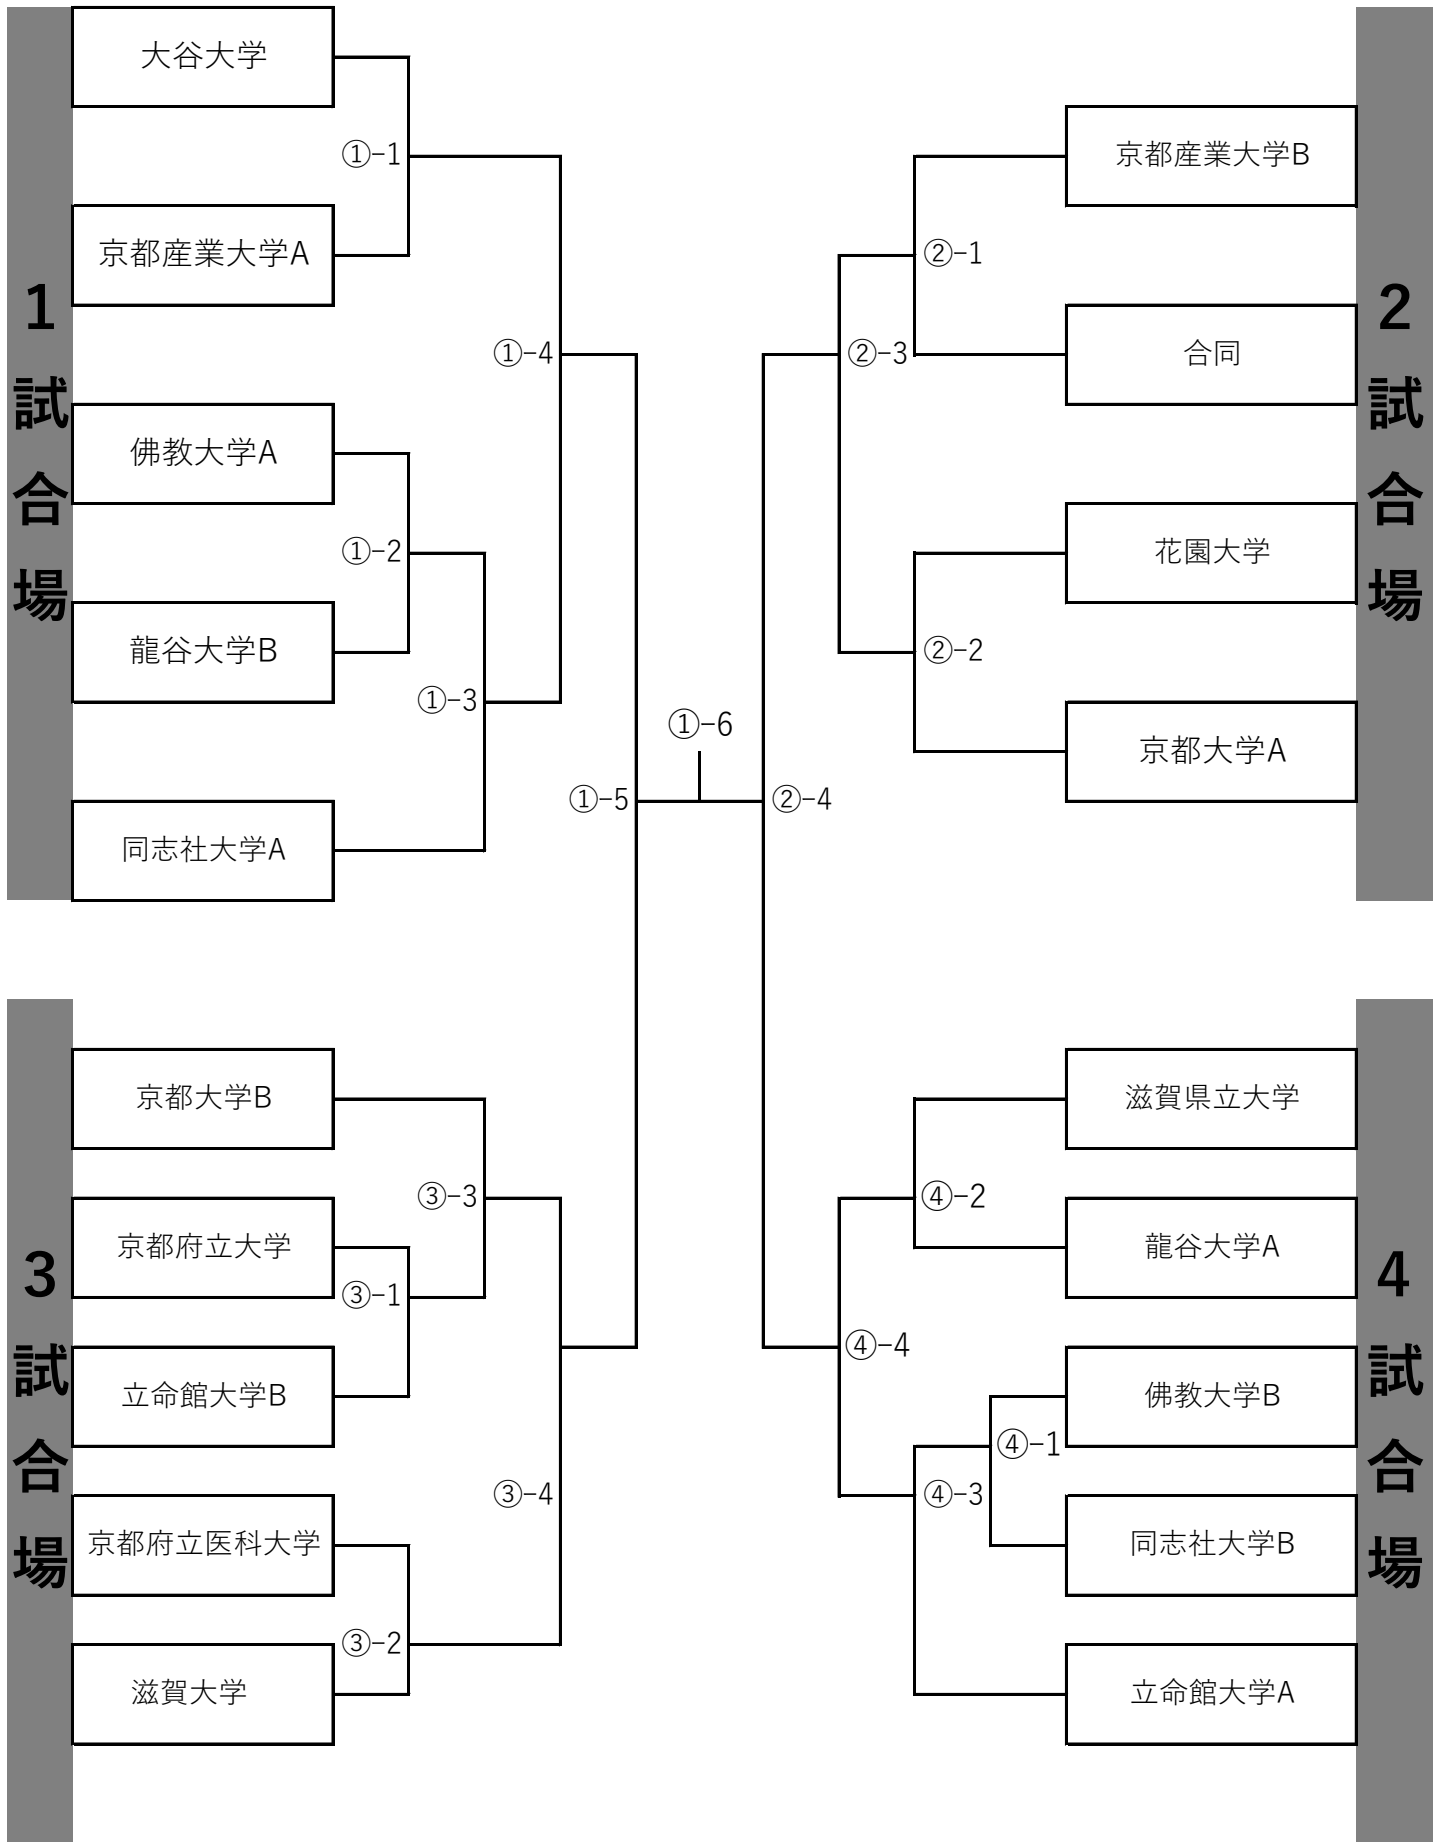

試合組み合わせ

●男子団体

[凡例] ⑤-10=5試合場10試合目 ※同ブロックでも対戦によって試合場が異なるので注意してください