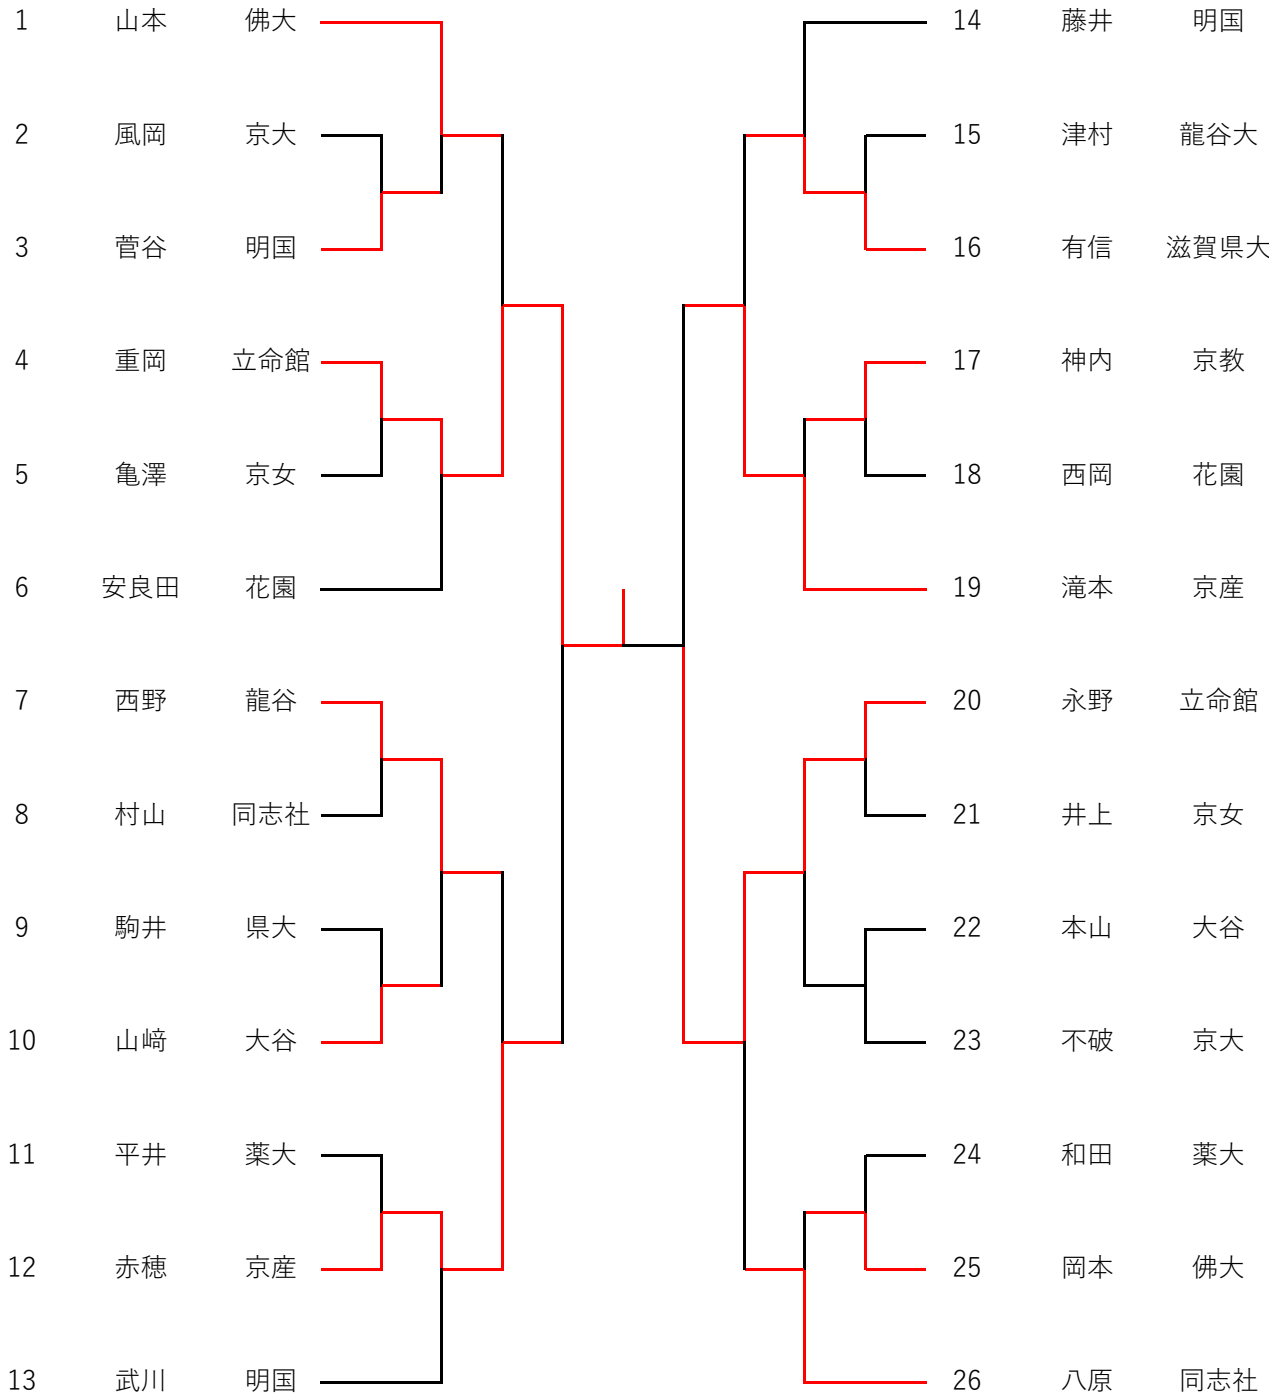

試合組み合わせ

●女子個人戦 1

[凡例] ⑤-10=5試合場10試合目 ※同ブロックでも対戦によって試合場が異なるので注意してください

試合組み合わせ

●女子個人戦2

[凡例] ⑤-10=5試合場10試合目 ※同ブロックでも対戦によって試合場が異なるので注意してください