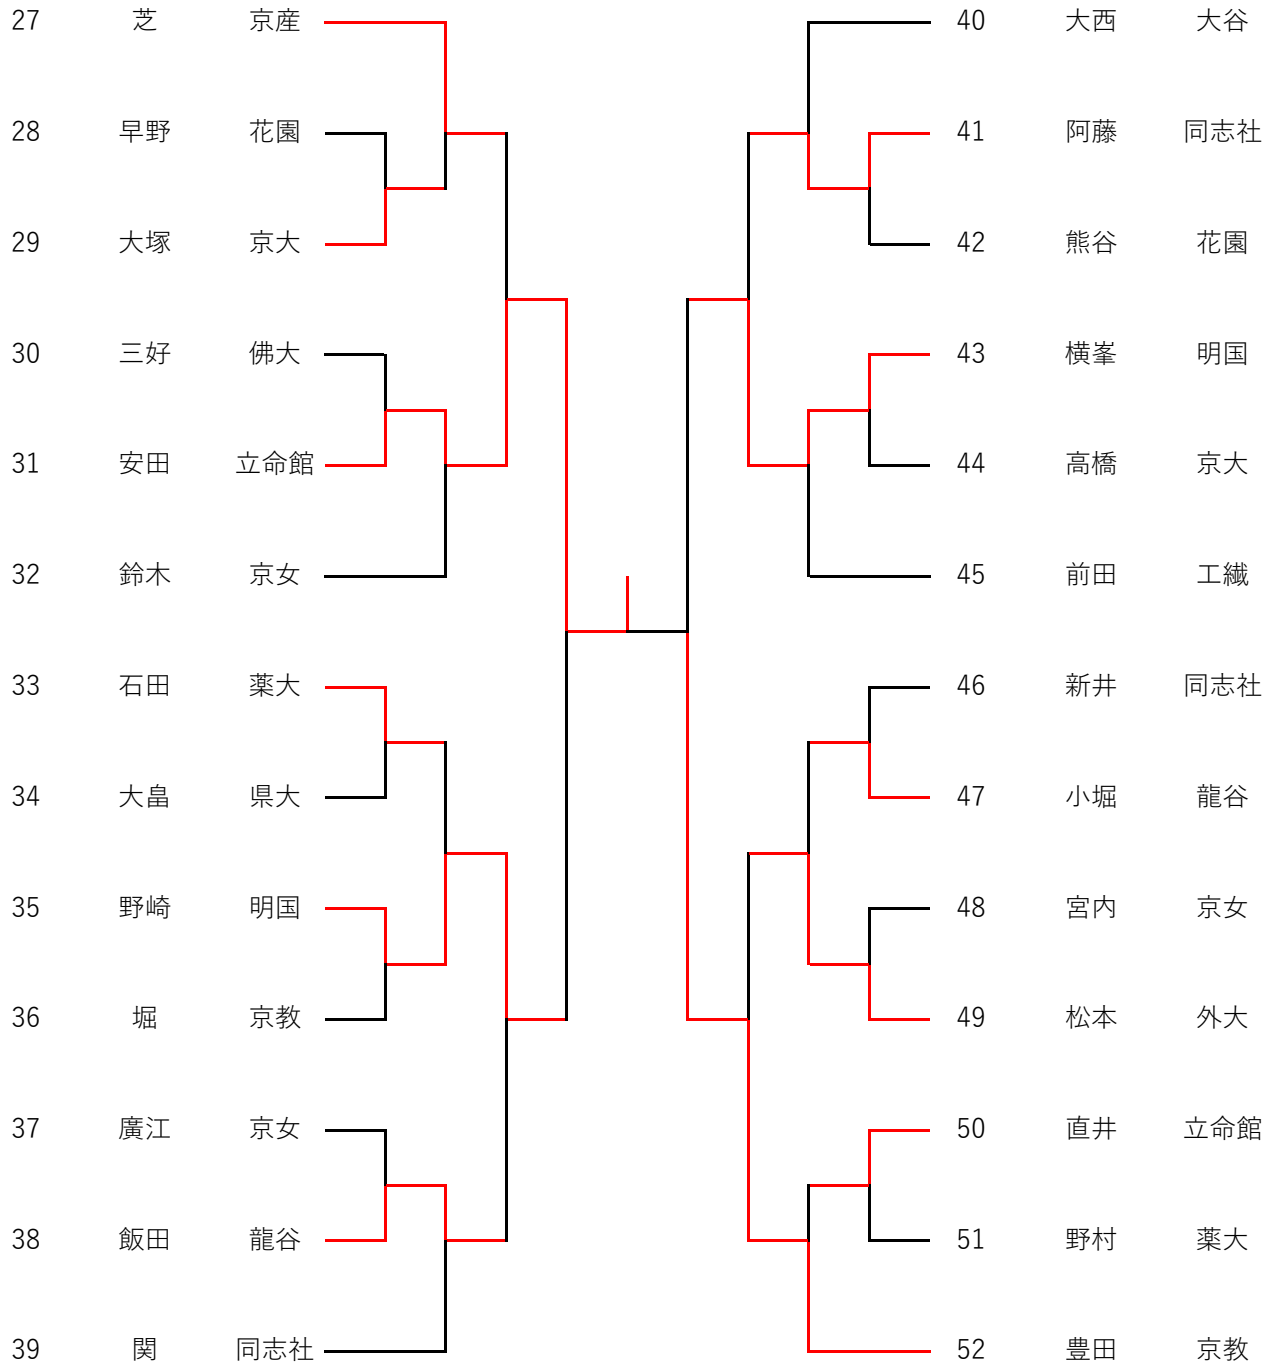

試合組み合わせ

●女子個人戦 1

[凡例] ⑤-10=5試合場10試合目 ※同ブロックでも対戦によって試合場が異なるので注意してください

試合組み合わせ

●女子個人戦2

[凡例] ⑤-10=5試合場10試合目 ※同ブロックでも対戦によって試合場が異なるので注意してください