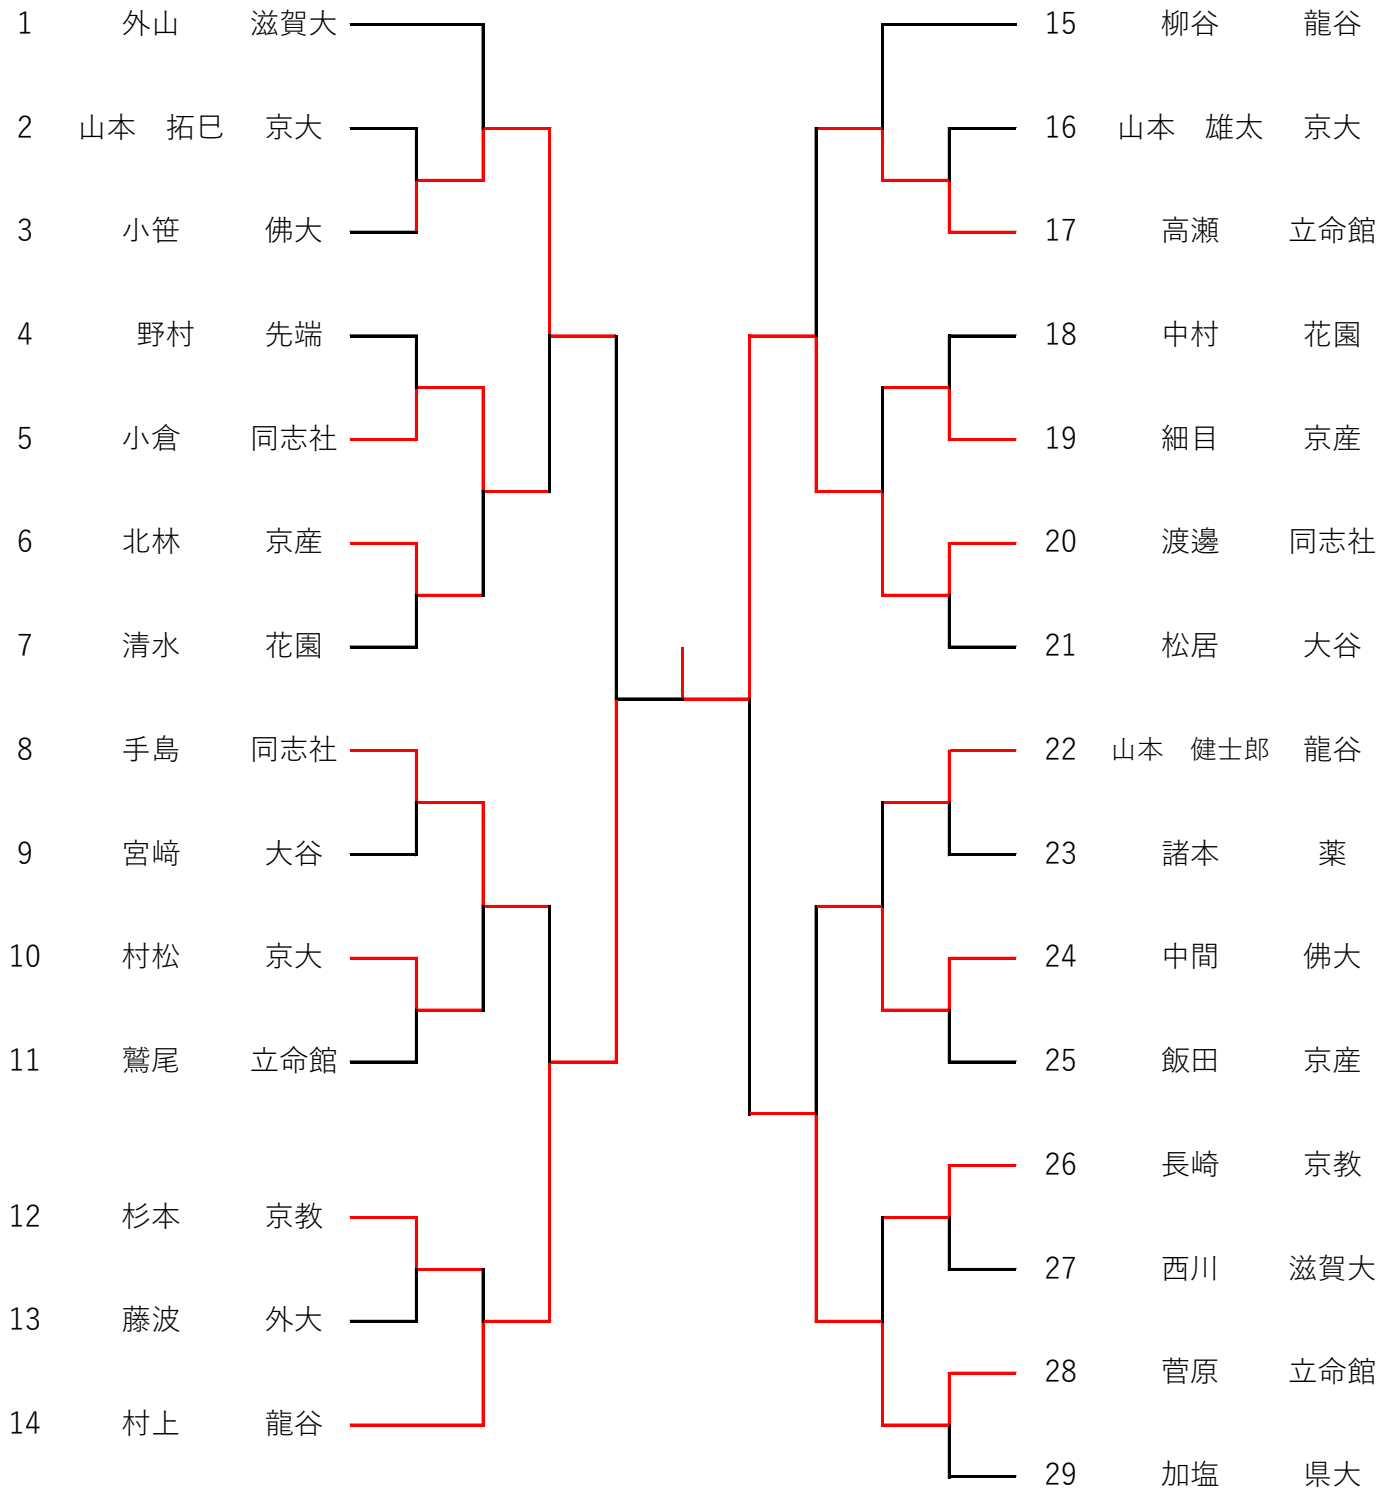

試合組み合わせ

●男子個人戦1

[凡例] ⑤-10=5試合場10試合目 ※同ブロックでも対戦によって試合場が異なるので注意してください

試合組み合わせ

●男子個人戦 2

[凡例] ⑤-10=5試合場10試合目 ※同ブロックでも対戦によって試合場が異なるので注意してください