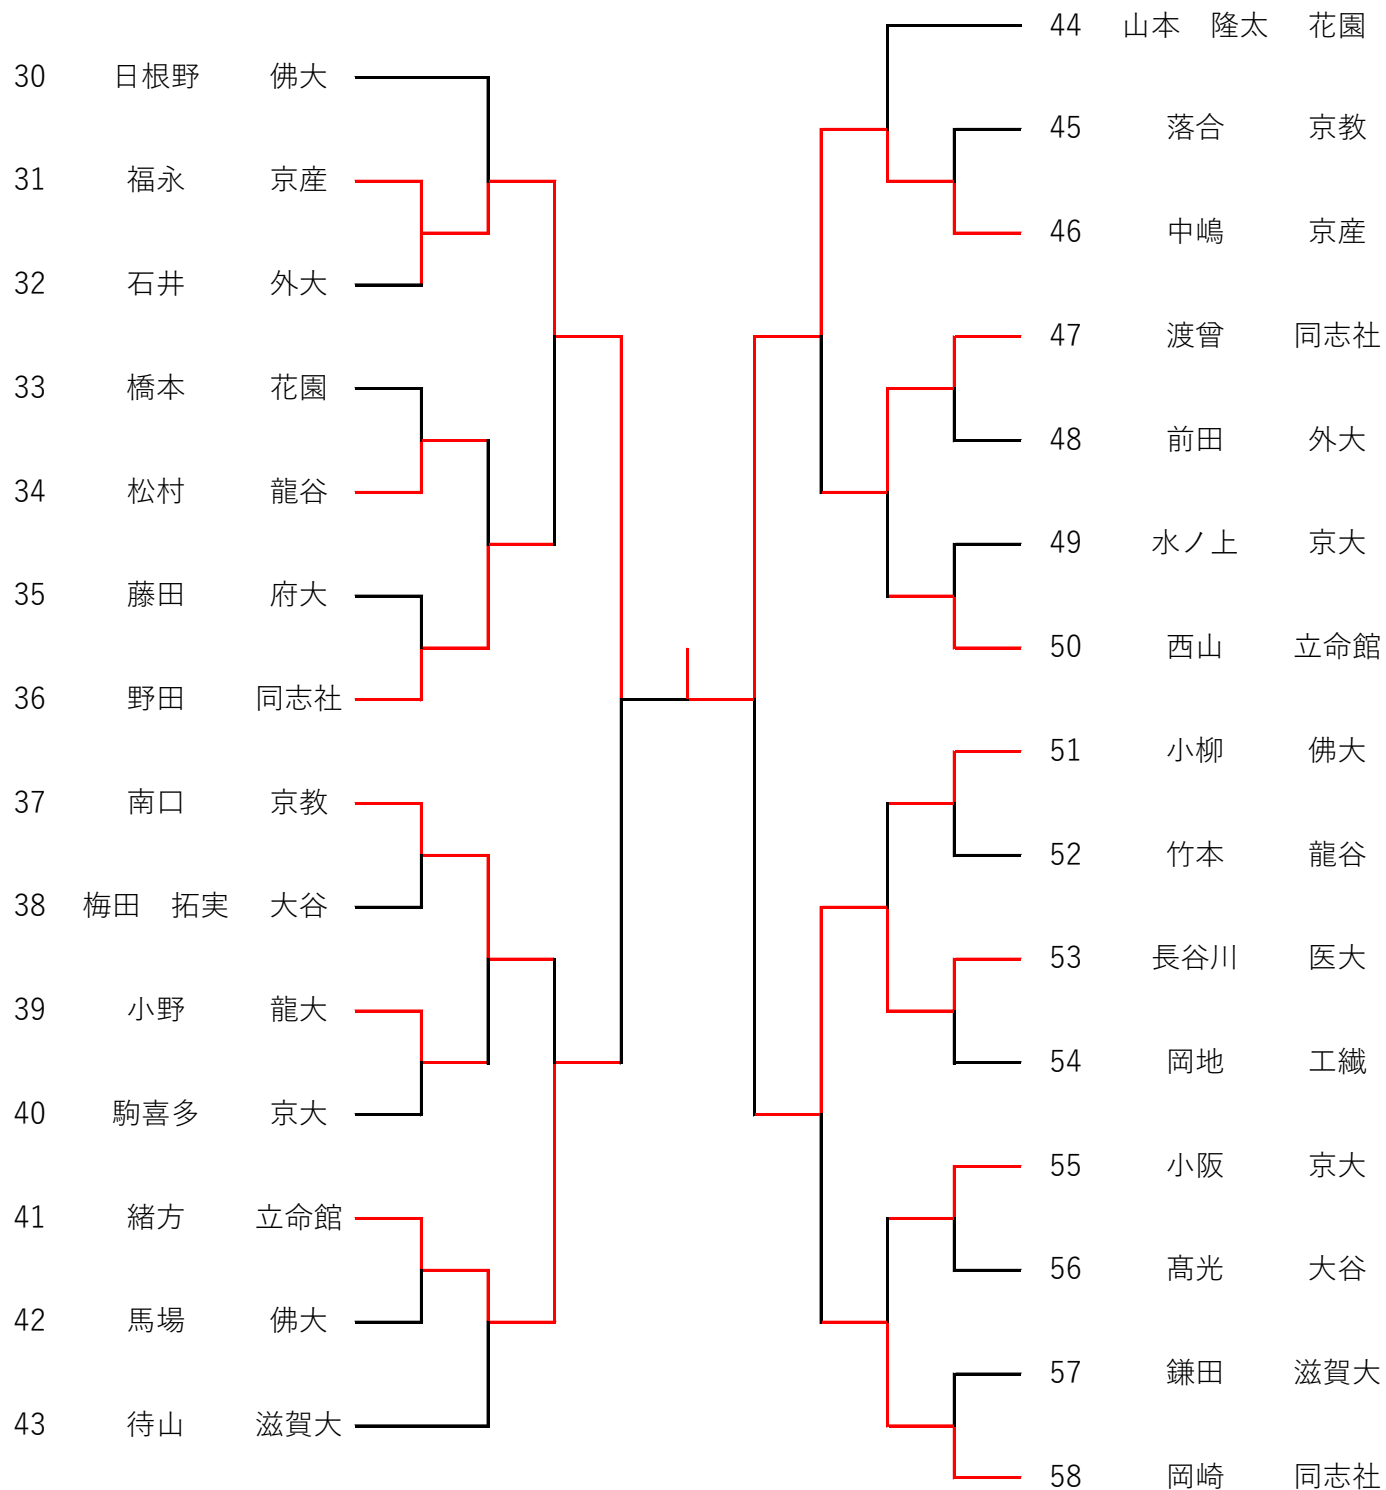

試合組み合わせ

●男子個人戦1

[凡例] ⑤-10=5試合場10試合目 ※同ブロックでも対戦によって試合場が異なるので注意してください

試合組み合わせ

●男子個人戦 2

[凡例] ⑤-10=5試合場10試合目 ※同ブロックでも対戦によって試合場が異なるので注意してください