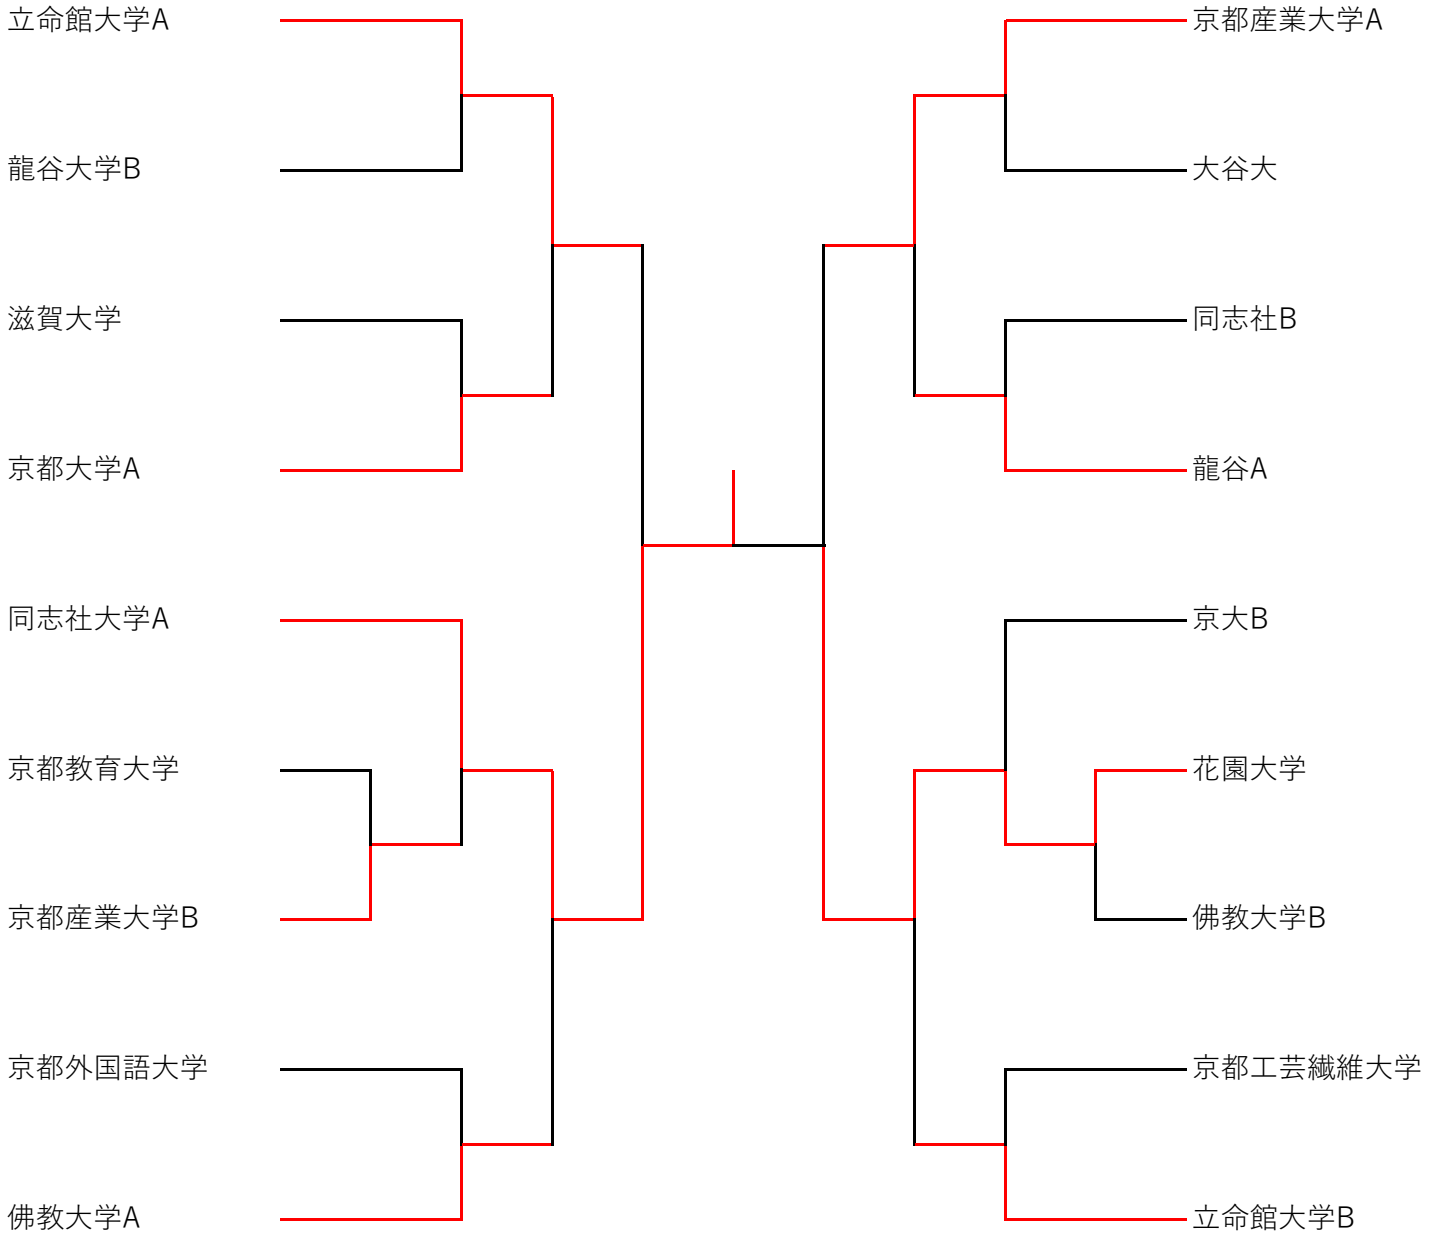

# 試合組み合わせ

## ●男子団体戦

[凡例] ⑤-10=5試合場10試合目 ※同ブロックでも対戦によって試合場が異なるので注意してください