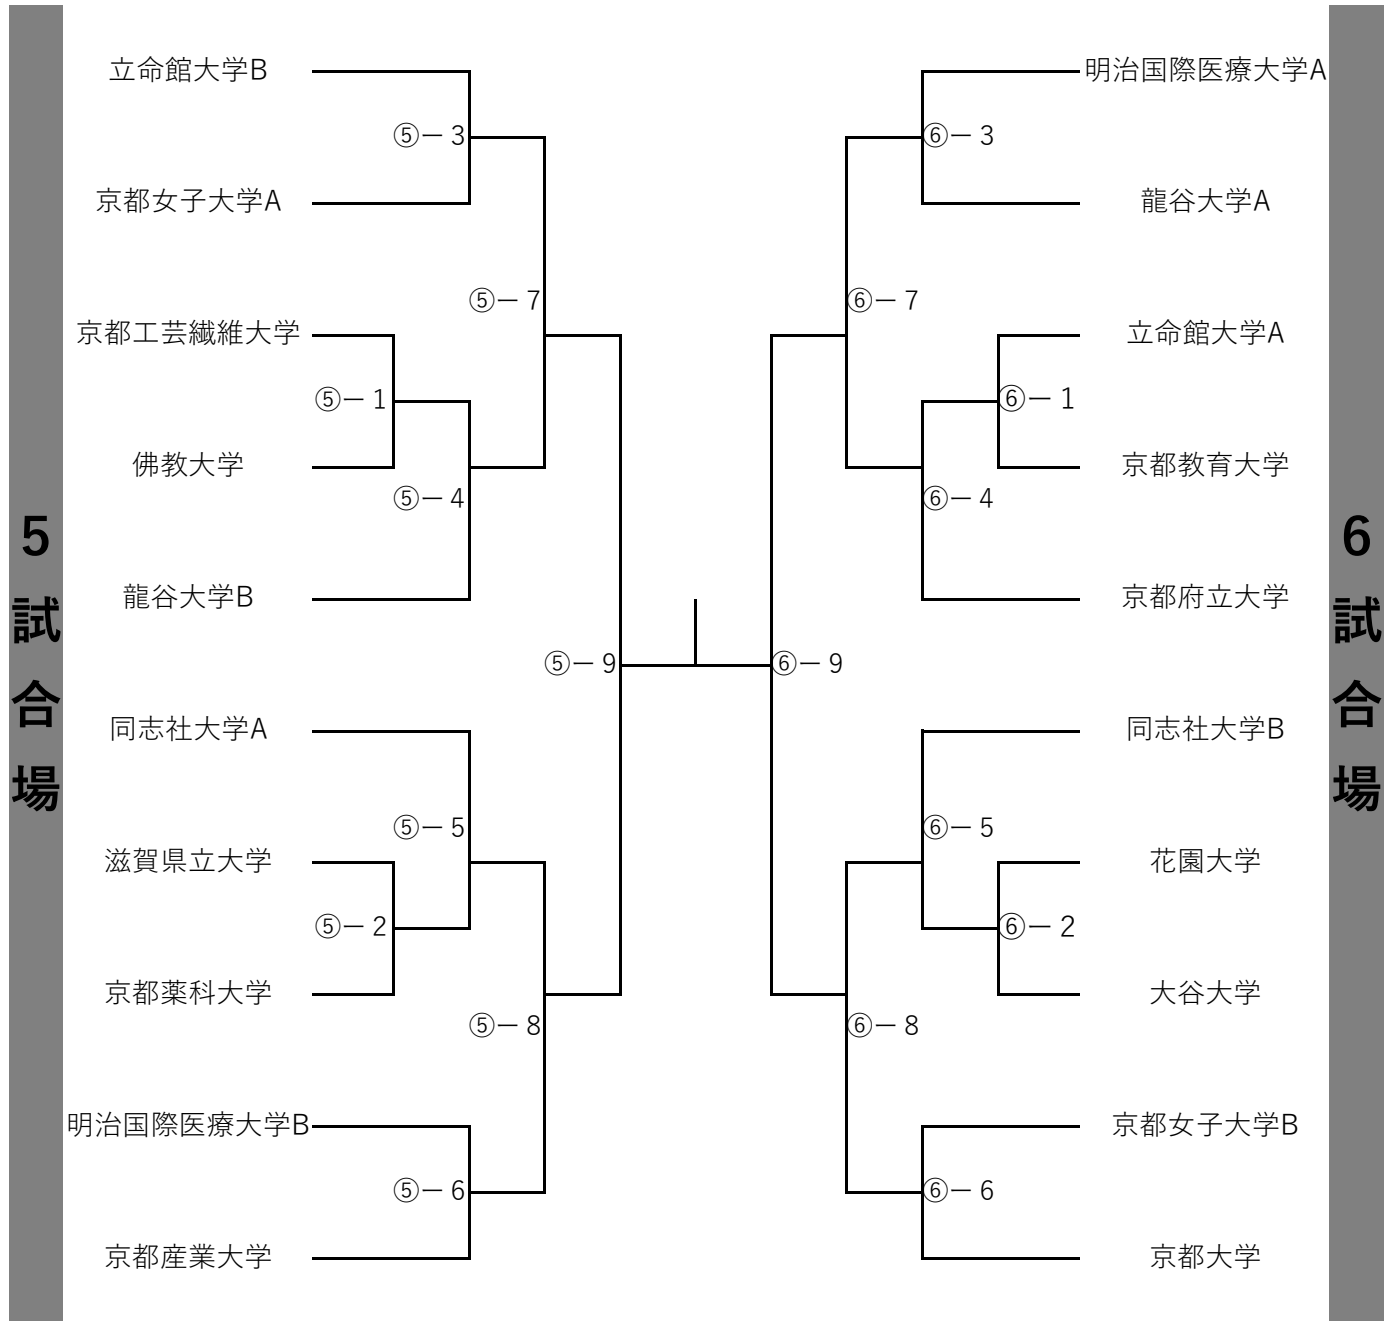

# 試合組み合わせ

●女子団体戦

[凡例] ⑤-10=5試合場10試合目 ※同ブロックでも対戦によって試合場が異なるので注意してください