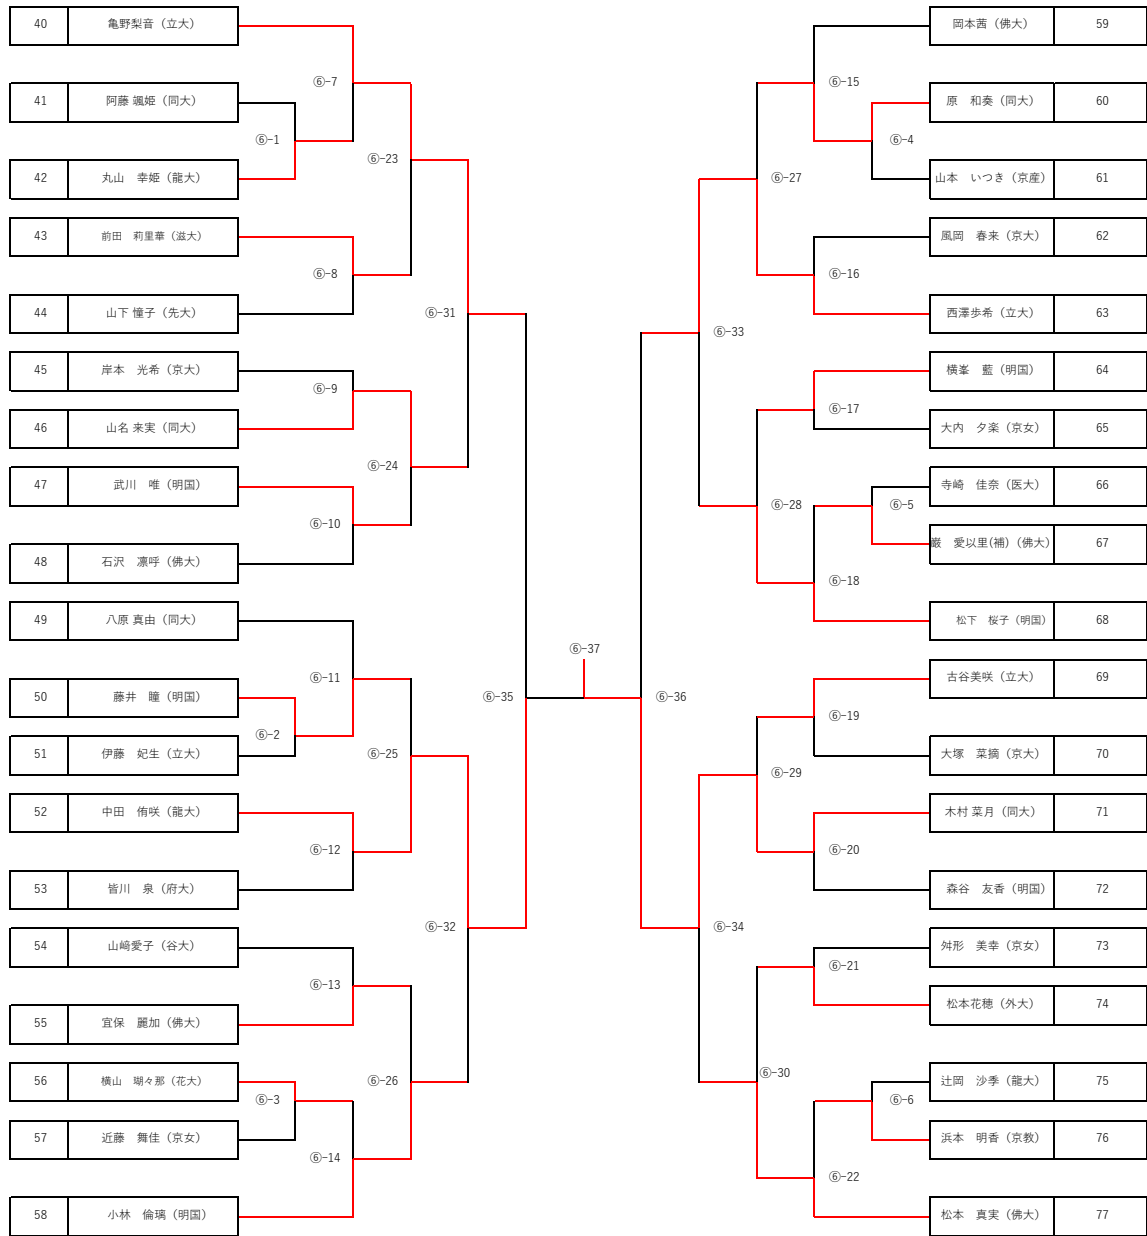

試合組合せ

●女子個人戦1

3
試
合
場

3
試
合
場

[凡例] ③-10=5試合場10試合目 ※同ブロックでも対戦によって試合場が異なるので注意してください

試合組合せ

●女子個人戦②

6 試合場

6 試合場

[凡例] ⑥-10-5試合場10試合目 ※同ブロックでも対戦によって試合場が異なるので注意してください