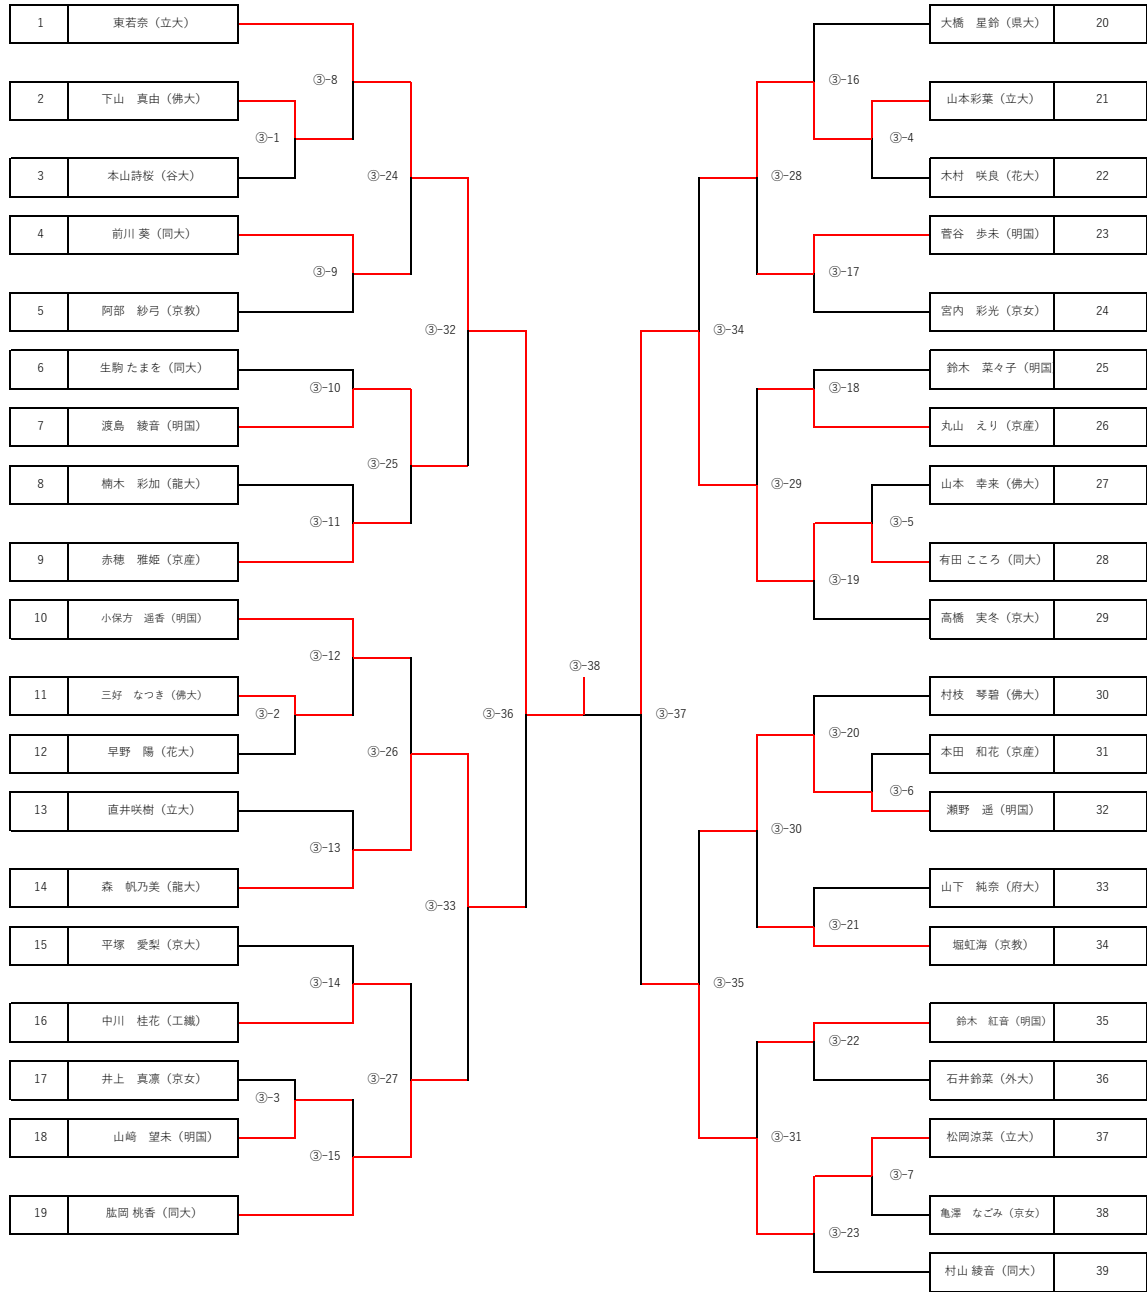

試合組合せ

●女子個人戦1

3
試
合
場

3
試
合
場

[凡例] ③-10=5試合場10試合目 ※同ブロックでも対戦によって試合場が異なるので注意してください

試合組合せ

●女子個人戦②

6 試合場

6 試合場

[凡例] ⑥-10-5試合場10試合目 ※同ブロックでも対戦によって試合場が異なるので注意してください