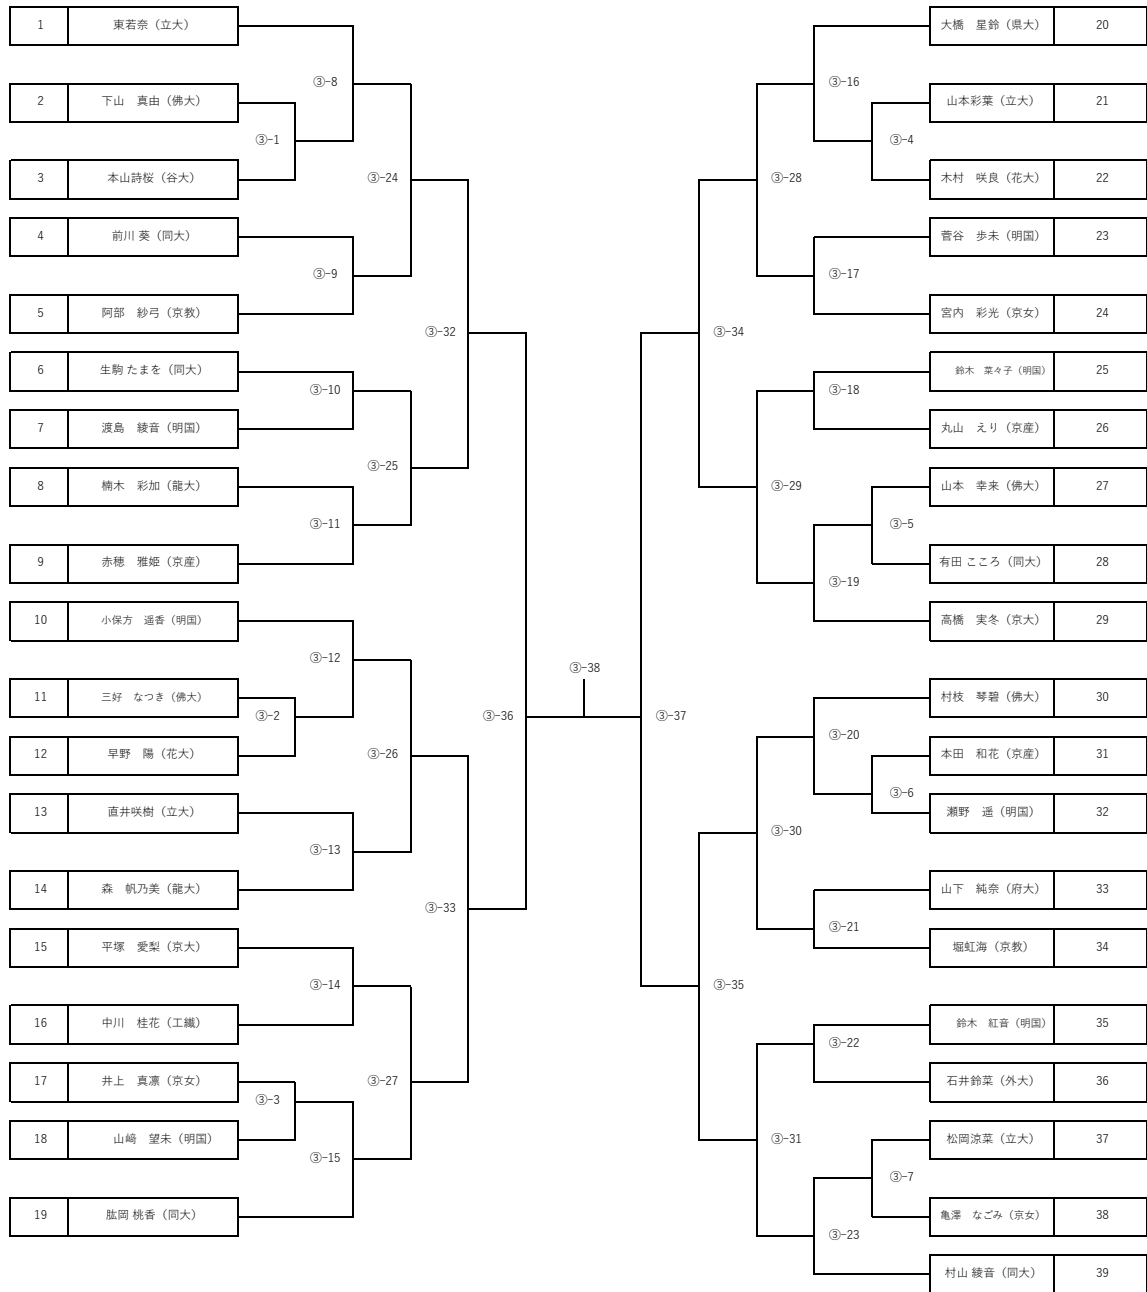

試合組合せ

●女子個人戦1

3
試
合
場

3
試
合
場

[凡例] ⑤-10=5試合場10試合目 ※同ブロックでも対戦によって試合場が異なるので注意してください

試合組合せ

●女子個人戦②

6 試合場

6 試合場

[凡例] ⑥-10=5試合場10試合目 ※同ブロックでも対戦によって試合場が異なるので注意してください