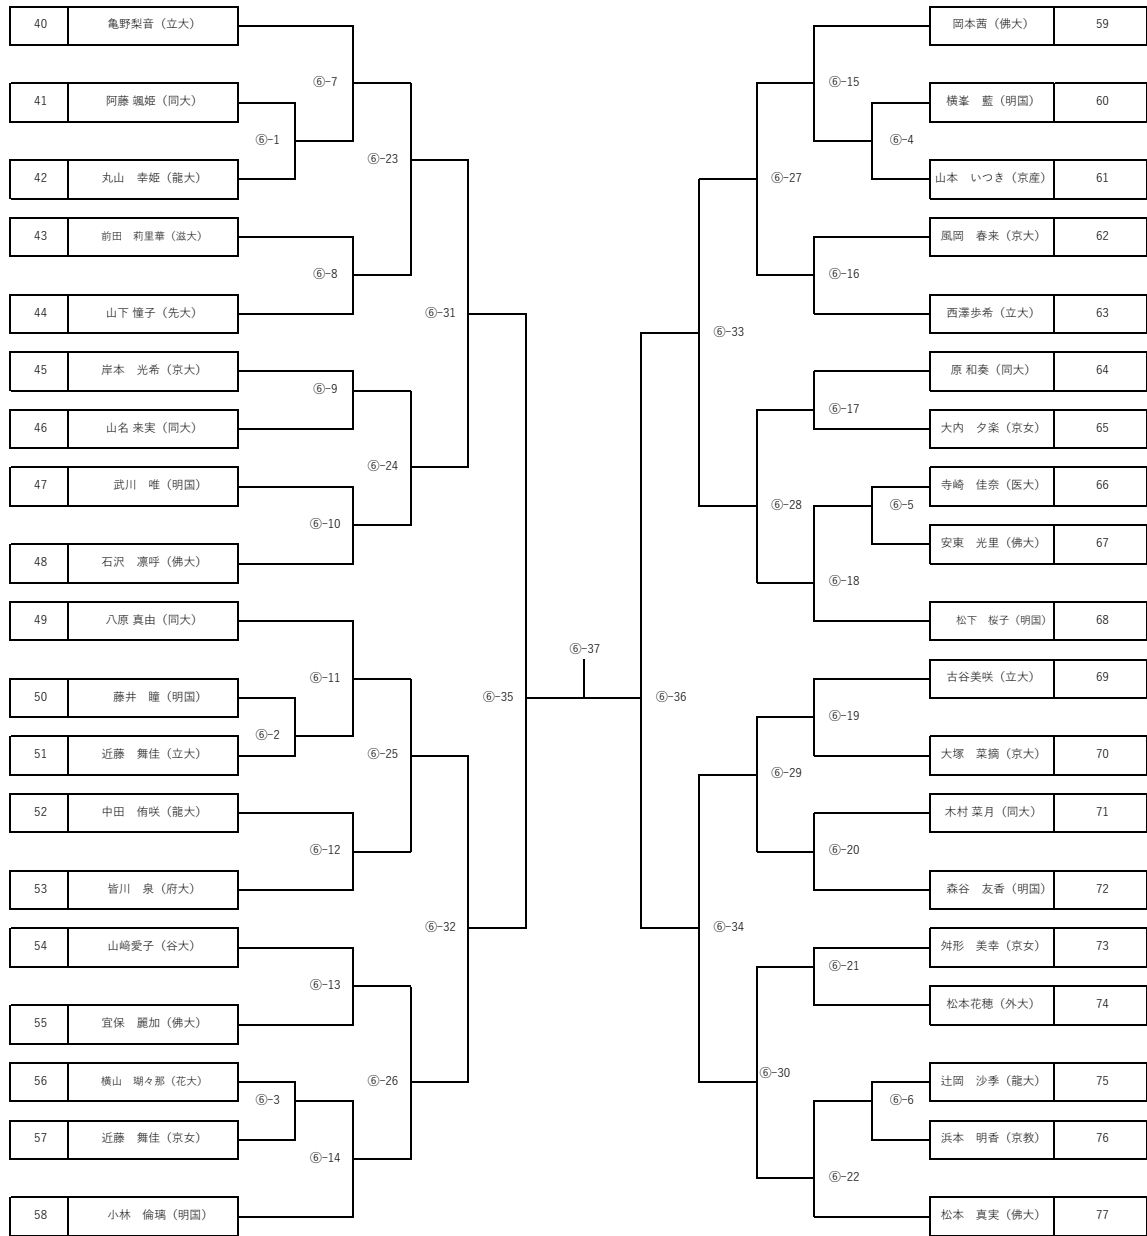

試合組合せ

●女子個人戦1

3
試
合
場

3
試
合
場

[凡例] ⑤-10=5試合場10試合目 ※同ブロックでも対戦によって試合場が異なるので注意してください

試合組合せ

●女子個人戦②

6 試合場

6 試合場

[凡例] ⑥-10=5試合場10試合目 ※同ブロックでも対戦によって試合場が異なるので注意してください