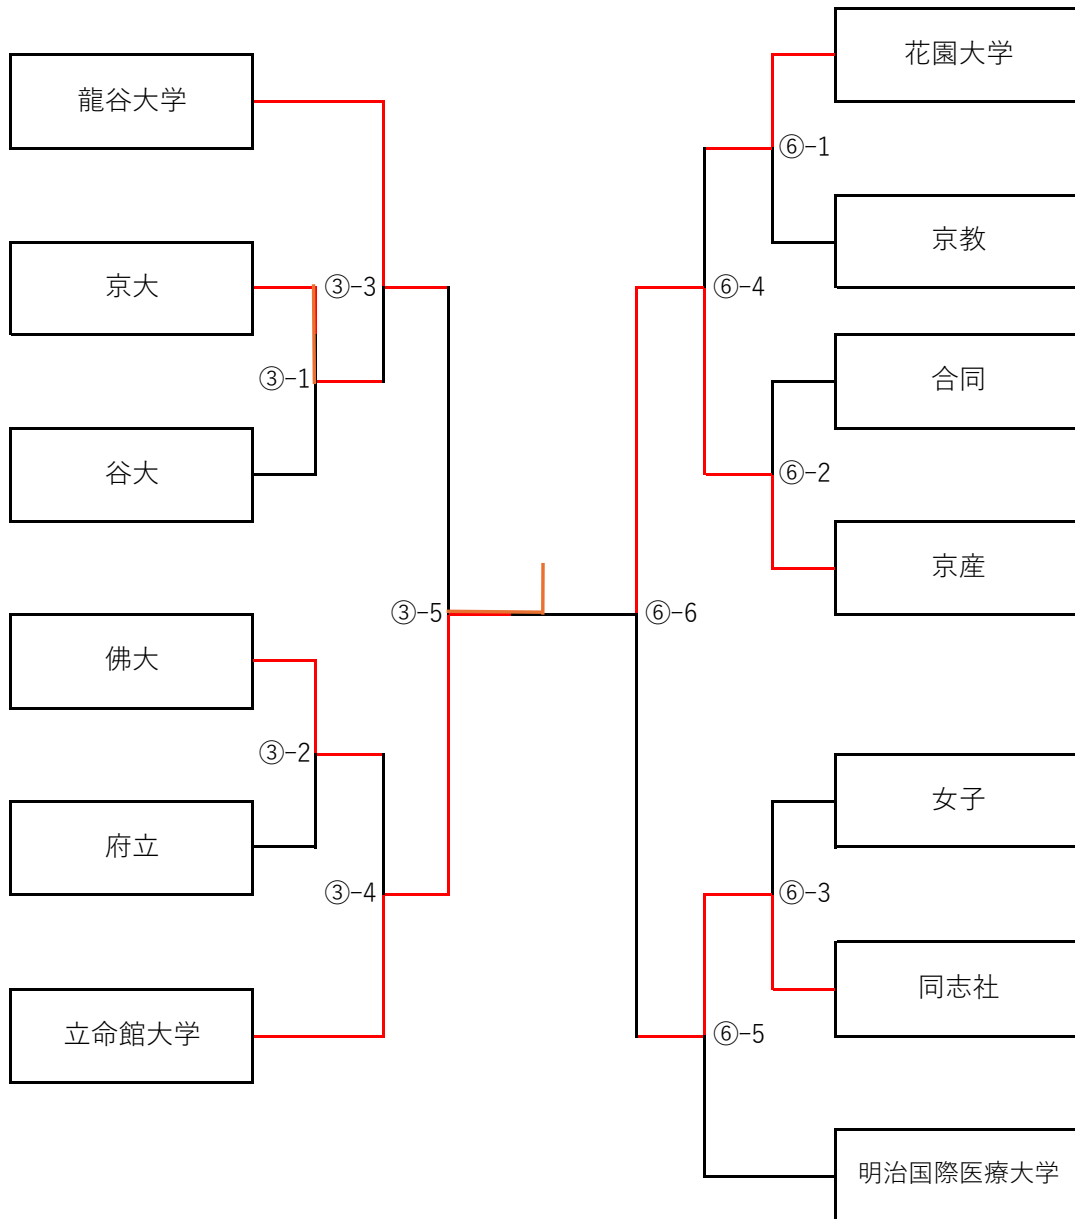

試合組合せ

●女子団体戦

第3試合場

第6試合場

[凡例] ⑤-10=5試合場10試合目 ※同ブロックでも対戦によって試合場が異なるので注意してください