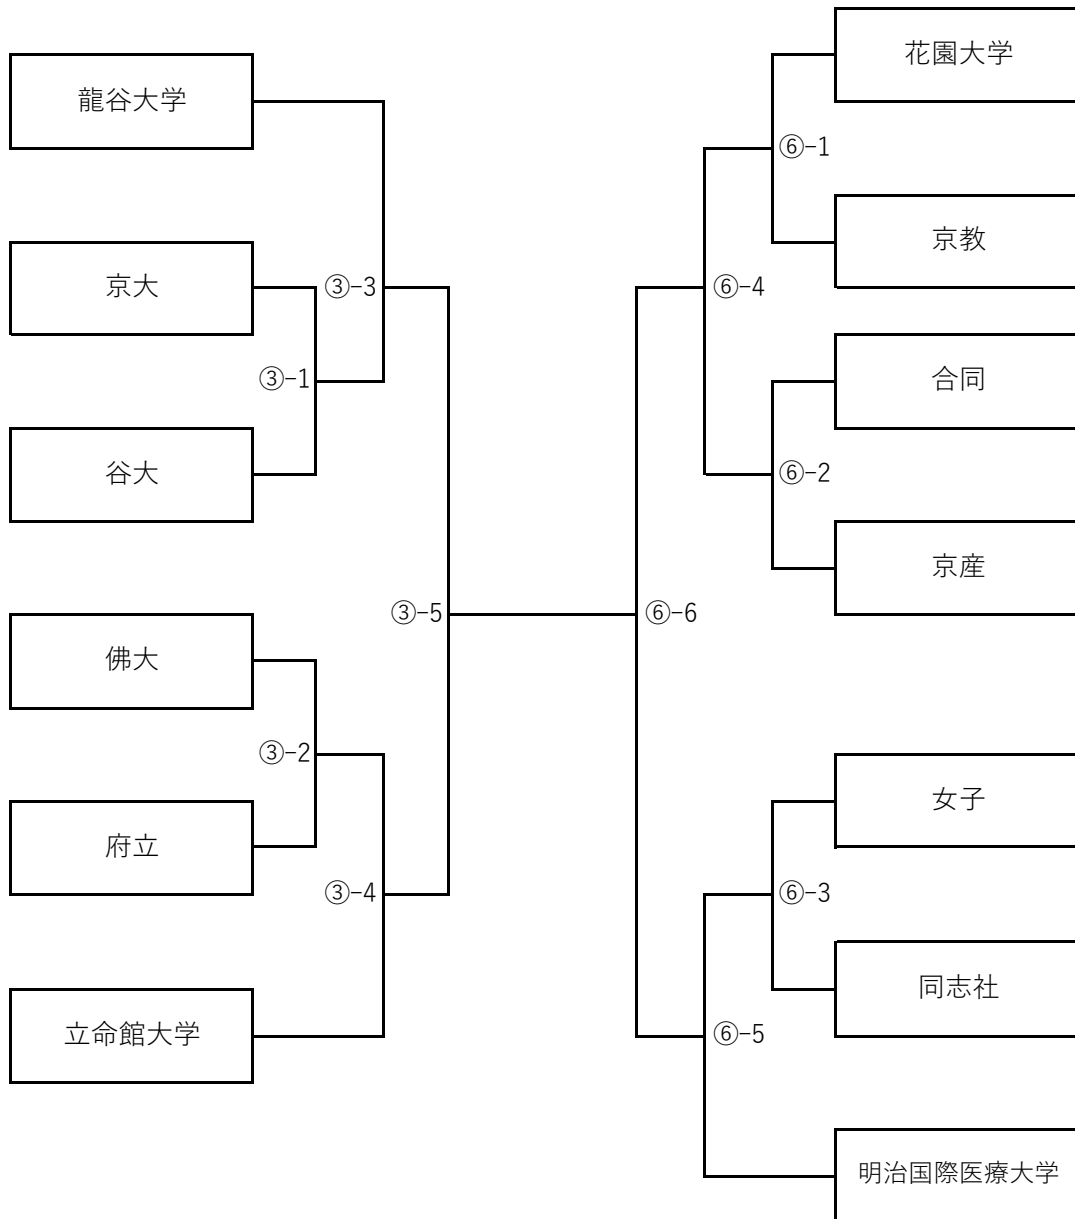

試合組合せ

●女子団体戦

第3試合場

第6試合場

[凡例] ⑤-10=5試合場10試合目 ※同ブロックでも対戦によって試合場が異なるので注意してください