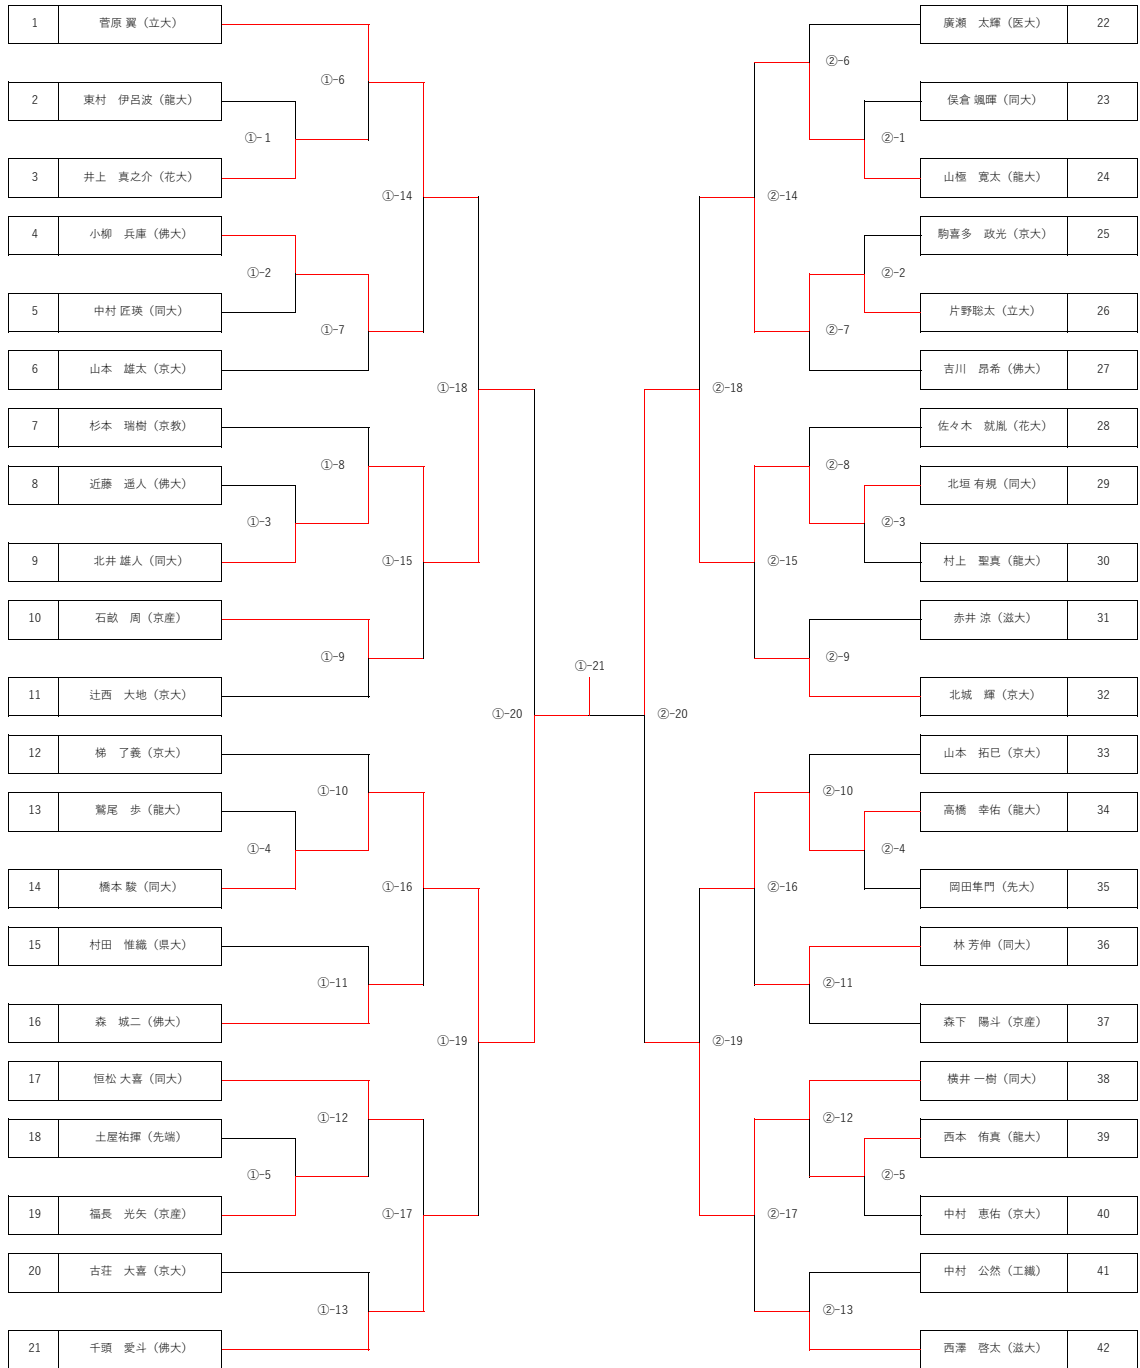

試合組合せ

●男子個人戦1

1 試合場

2 試合場

[凡例] ⑤-10=5試合場10試合目 ※同ブロックでも対戦によって試合場が異なるので注意してください

試合組合せ

●男子個人戦2

4 試合場

5 試合場

【凡例】⑤-10=5試合場10試合目 ※同ブロックでも対戦によって試合場が異なるので注意してください