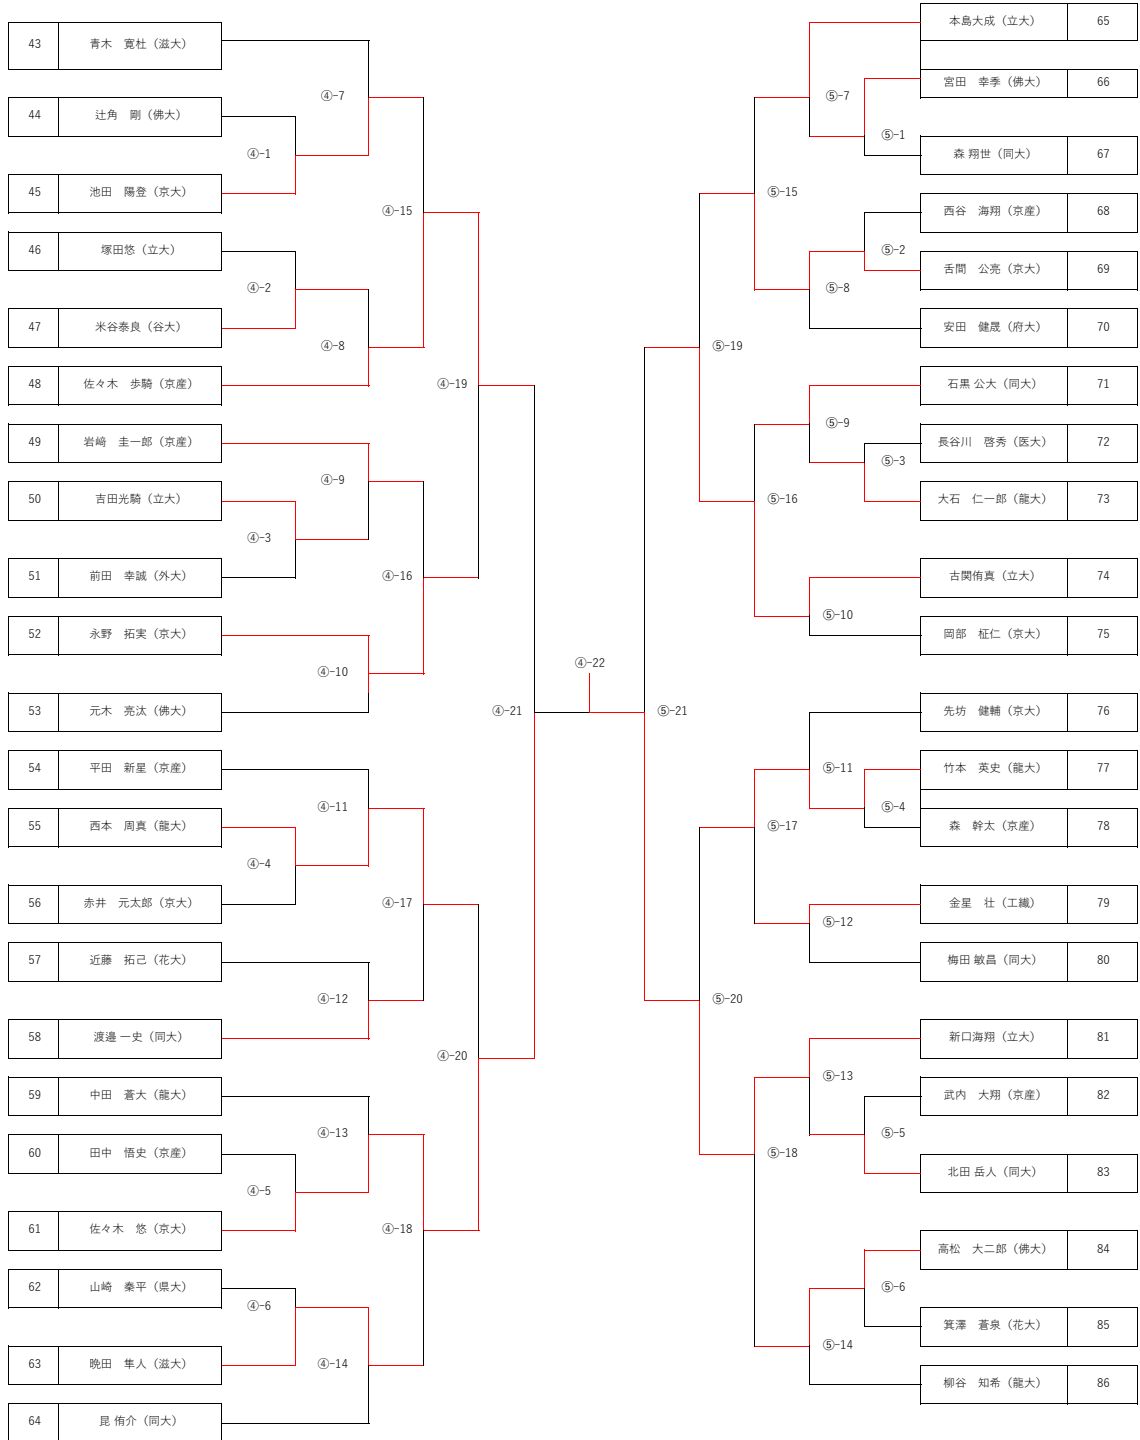

試合組合せ

●男子個人戦1

1 試合場

2 試合場

[凡例] ⑤-10=5試合場10試合目 ※同ブロックでも対戦によって試合場が異なるので注意してください

試合組合せ

●男子個人戦2

4 試合場

5 試合場

【凡例】⑤-10=5試合場10試合目 ※同ブロックでも対戦によって試合場が異なるので注意してください