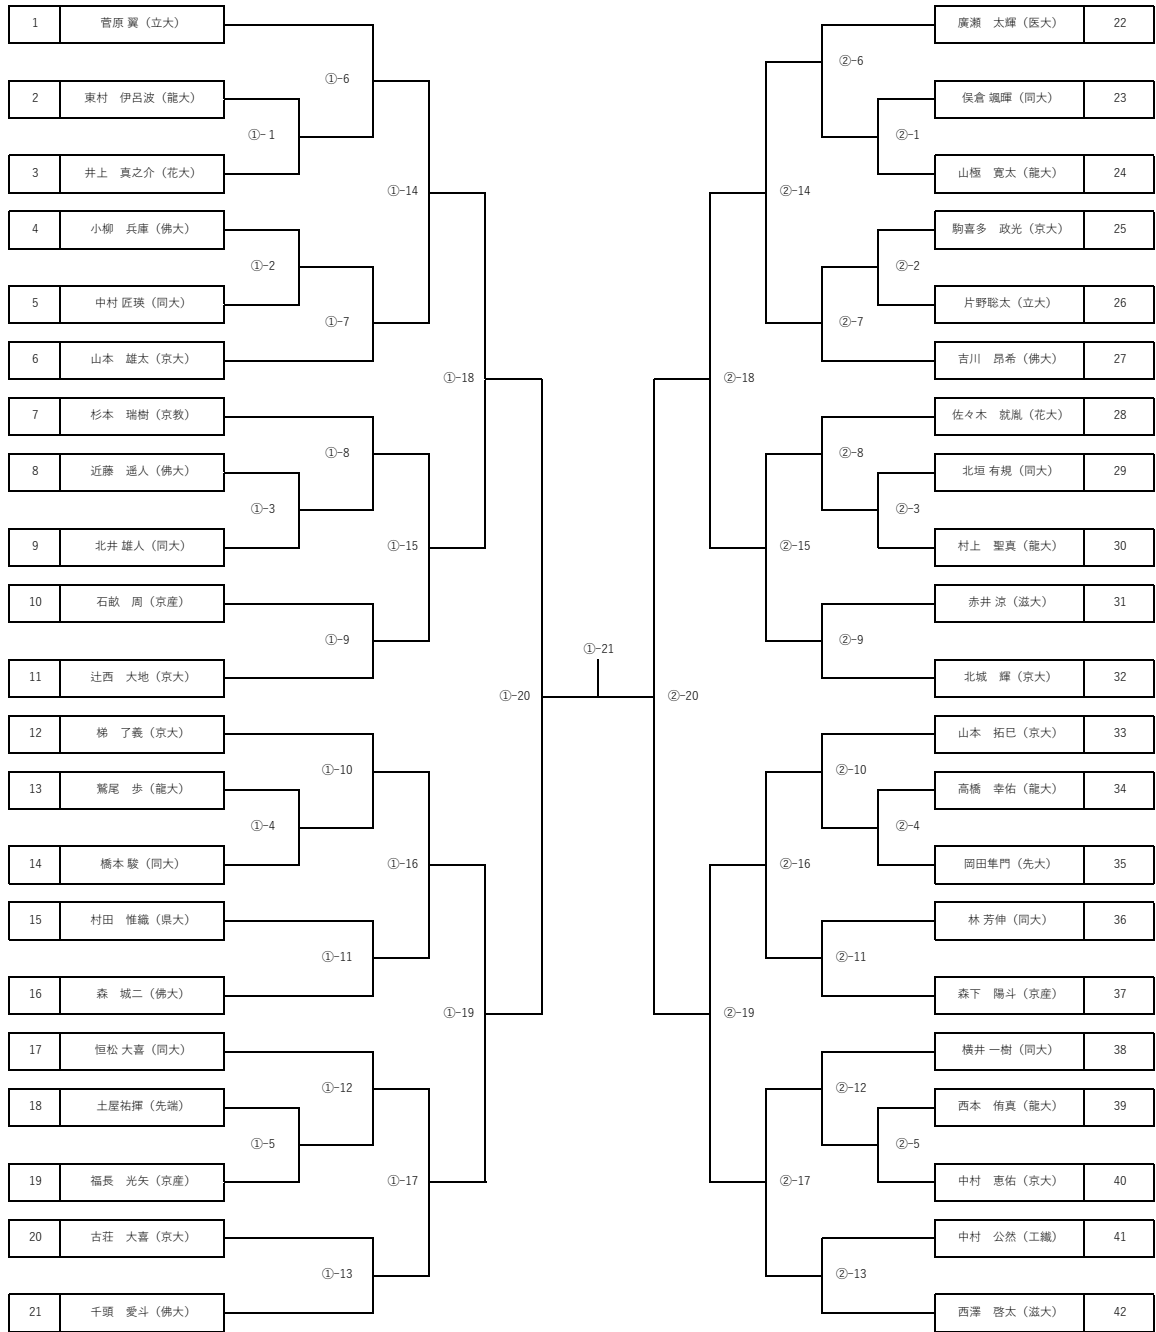

試合組合せ

●男子個人戦1

1 試合場

2 試合場

[凡例] ⑤-10=5試合場10試合目 ※同ブロックでも対戦によって試合場が異なるので注意してください

試合組合せ

●男子個人戦2

4 試合場

5 試合場

[凡例] ⑤-10=5試合場10試合目 ※同ブロックでも対戦によって試合場が異なるので注意してください