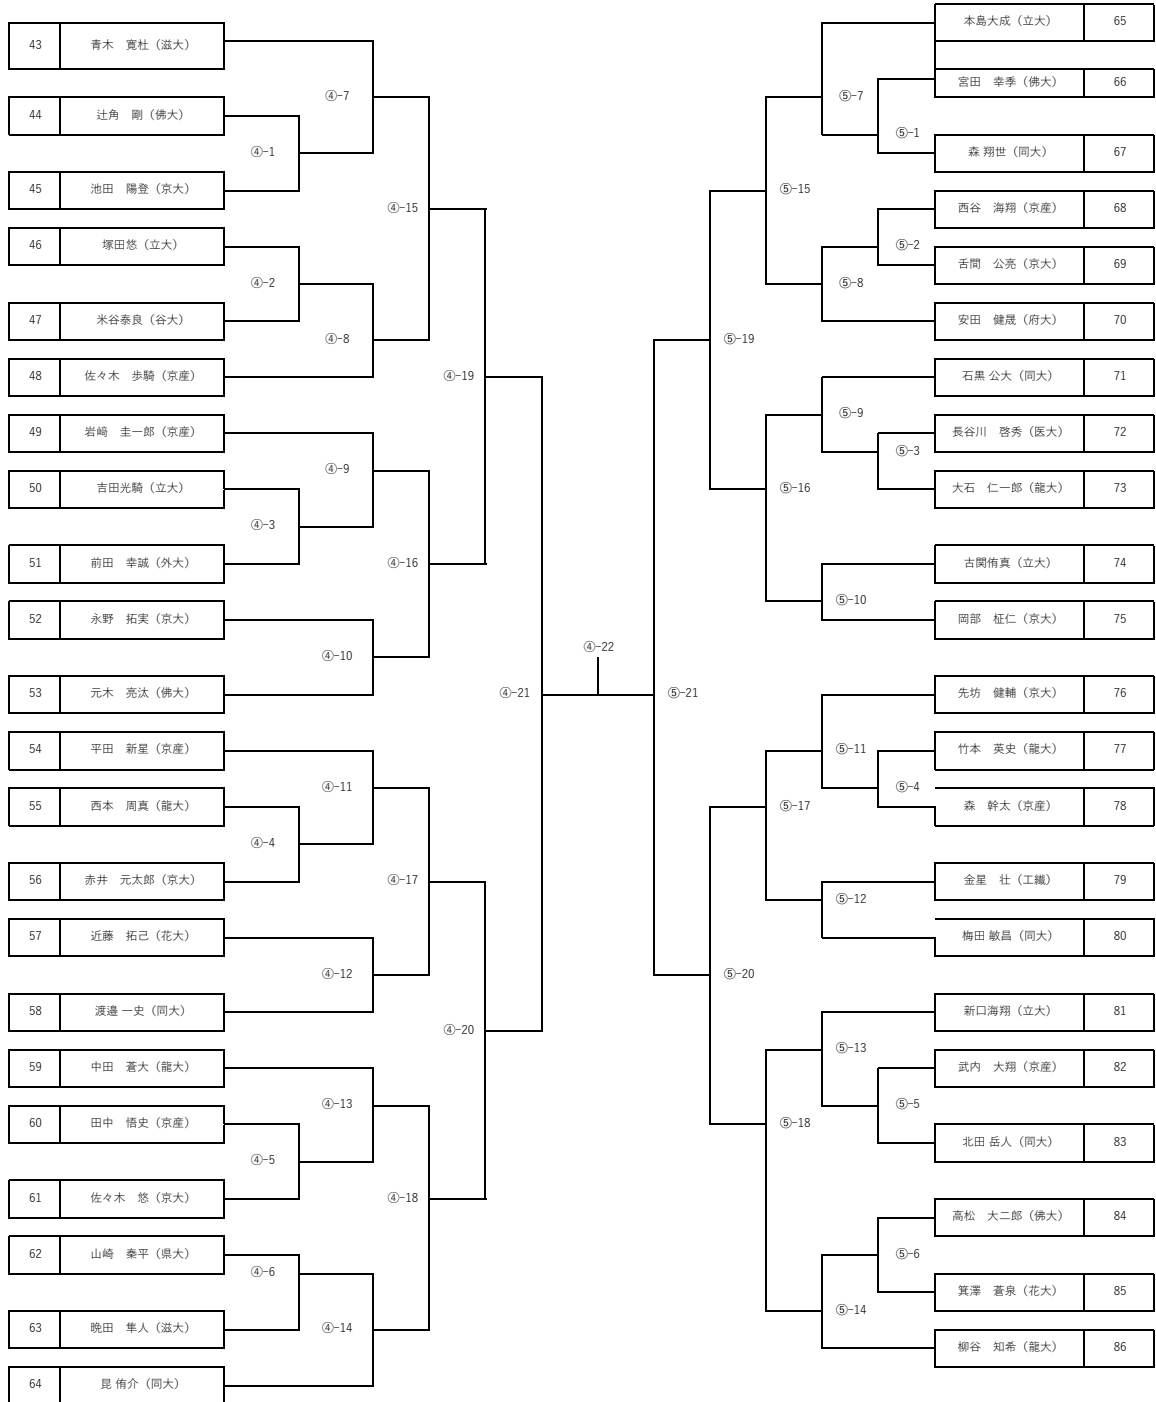

試合組合せ

●男子個人戦1

1 試合場

2 試合場

[凡例] ⑤-10=5試合場10試合目 ※同ブロックでも対戦によって試合場が異なるので注意してください

試合組合せ

●男子個人戦2

4 試合場

5 試合場

[凡例] ⑤-10=5試合場10試合目 ※同ブロックでも対戦によって試合場が異なるので注意してください