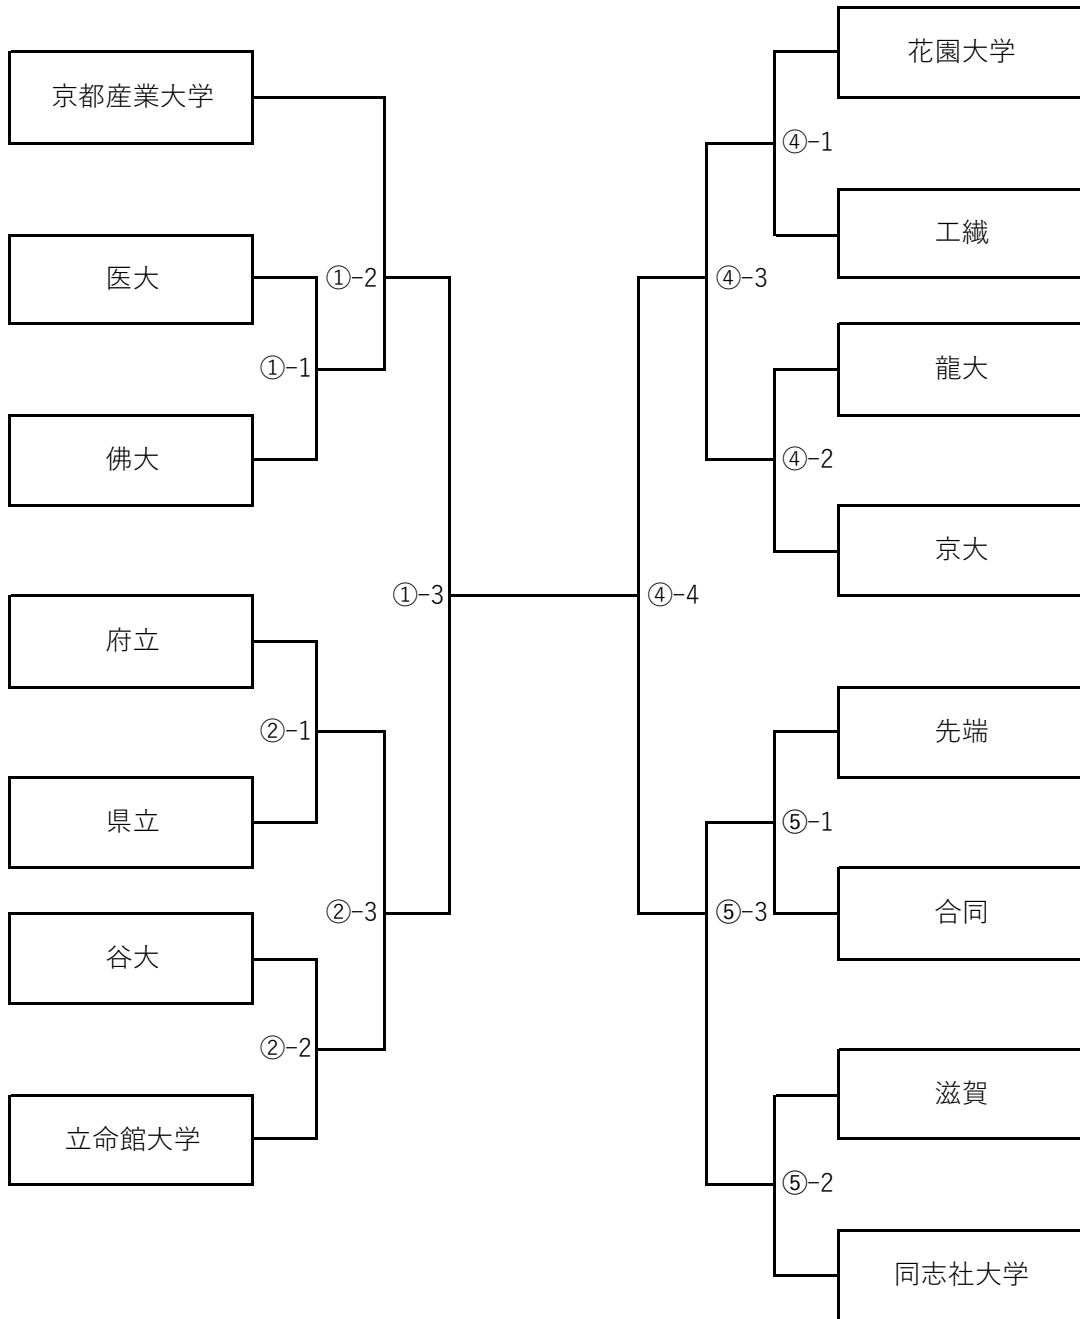

試合組合せ

●男子団体戦

第1試合場

第2試合場

第4試合場

第5試合場

[凡例] ⑤-10=5試合場10試合目 ※同ブロックでも対戦によって試合場が異なるので注意してください