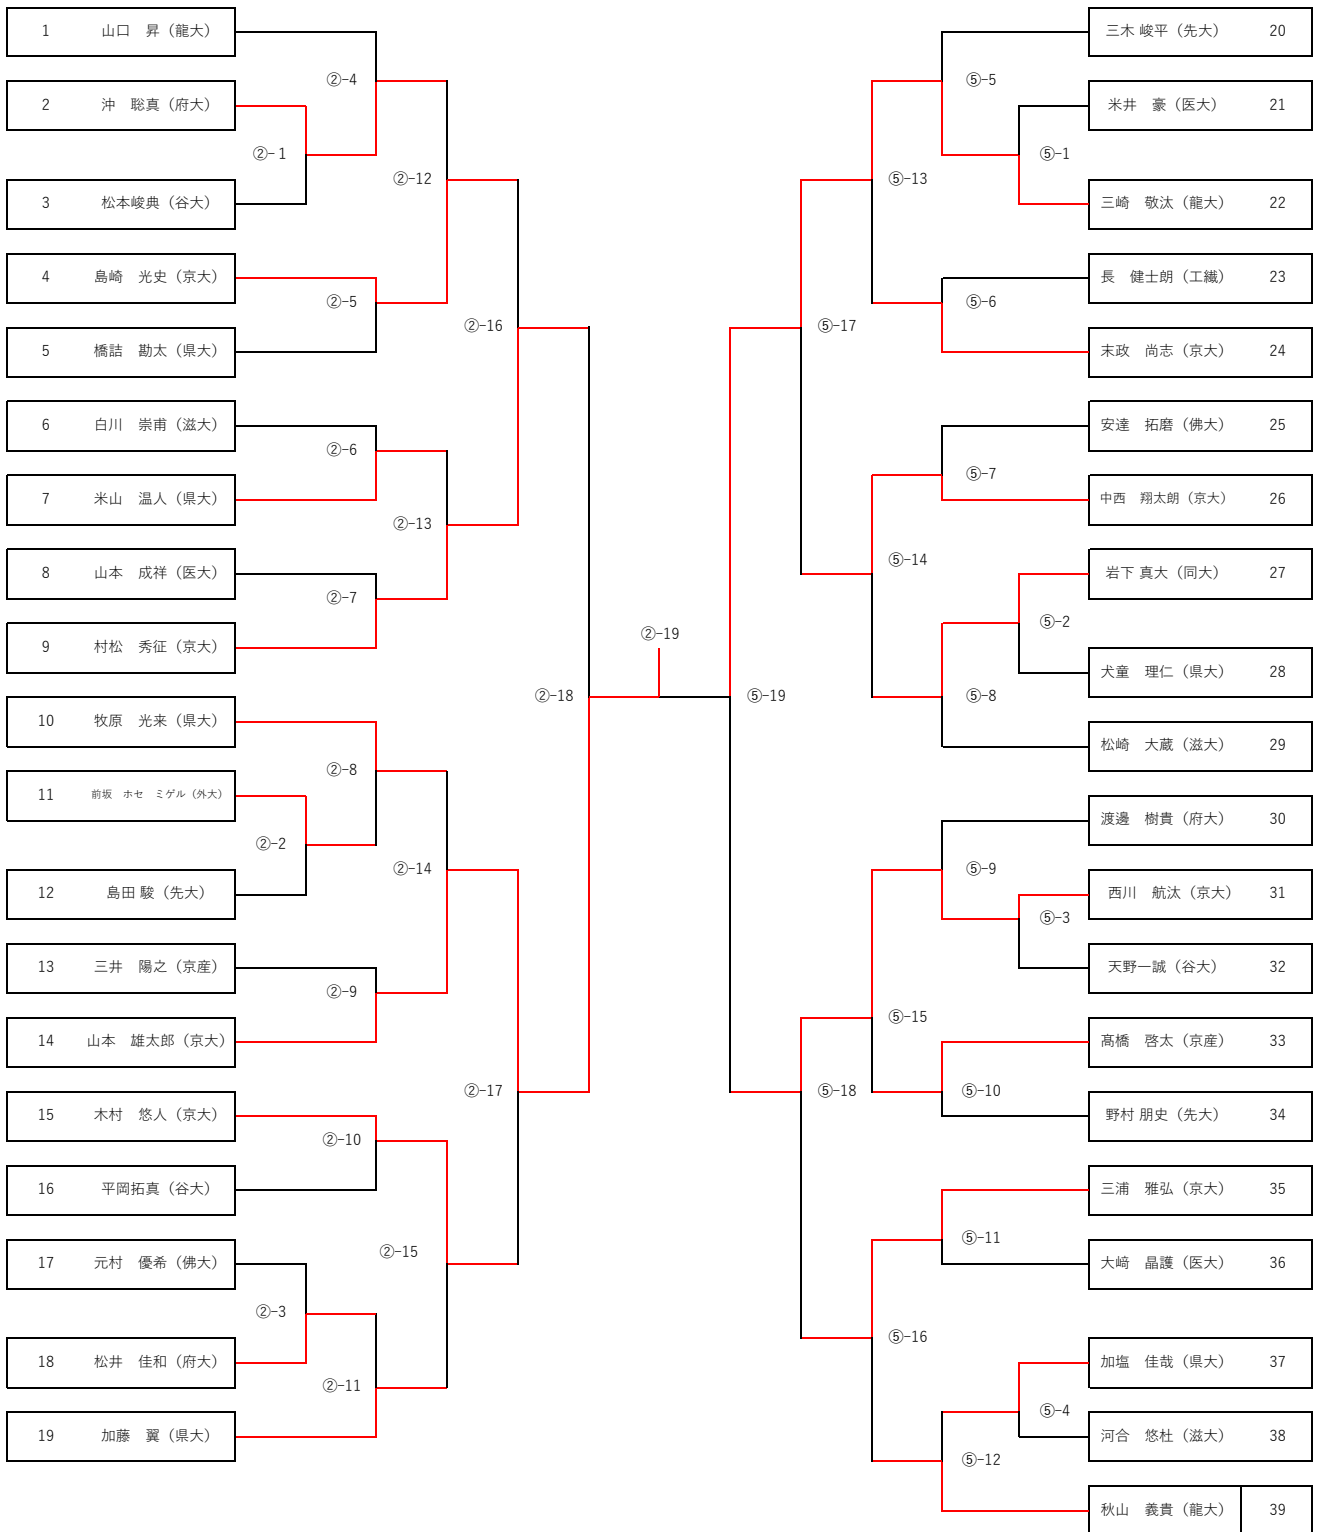

試合組合せ

●2段以下の部

[凡例] ⑤-10=5試合場10試合目 ※同ブロックでも対戦によって試合場が異なるので注意してください