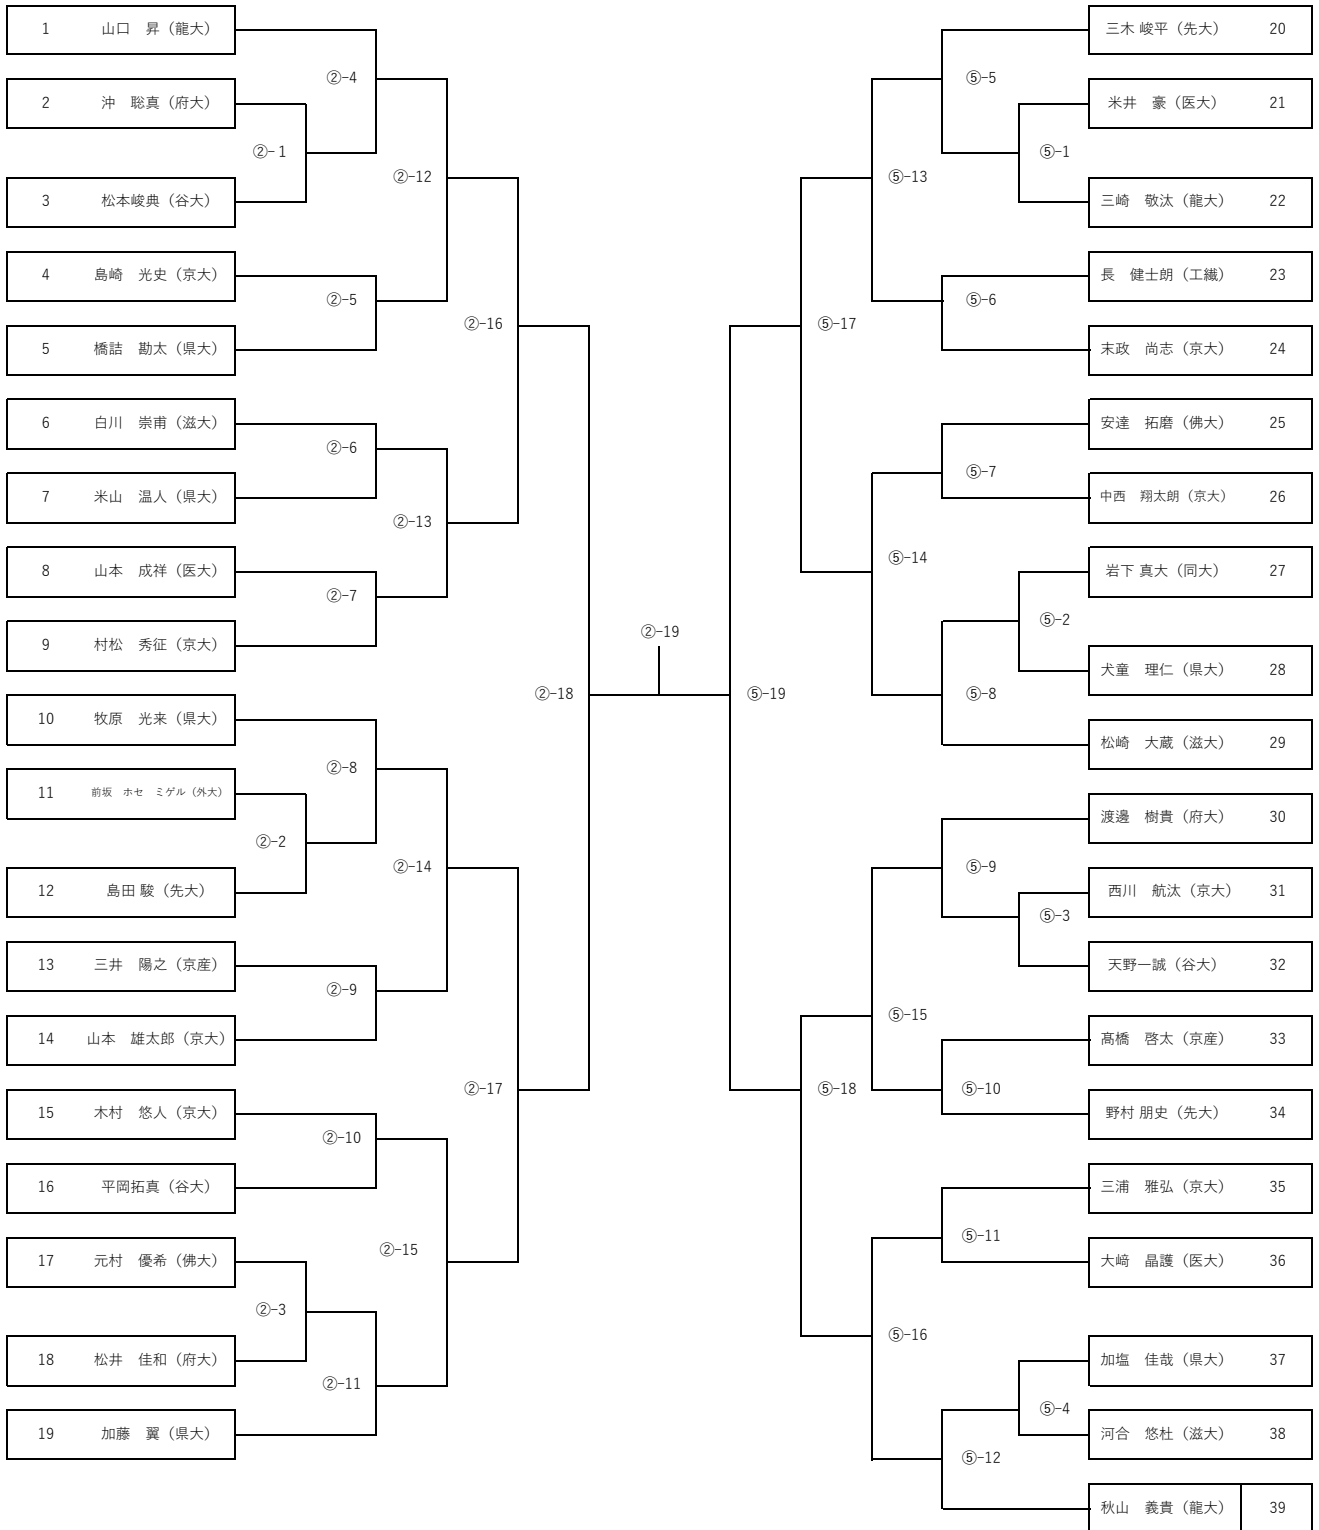

試合組合せ

●2段以下の部

【凡例】 ⑤-10=5試合場10試合目 ※同ブロックでも対戦によって試合場が異なるので注意してください