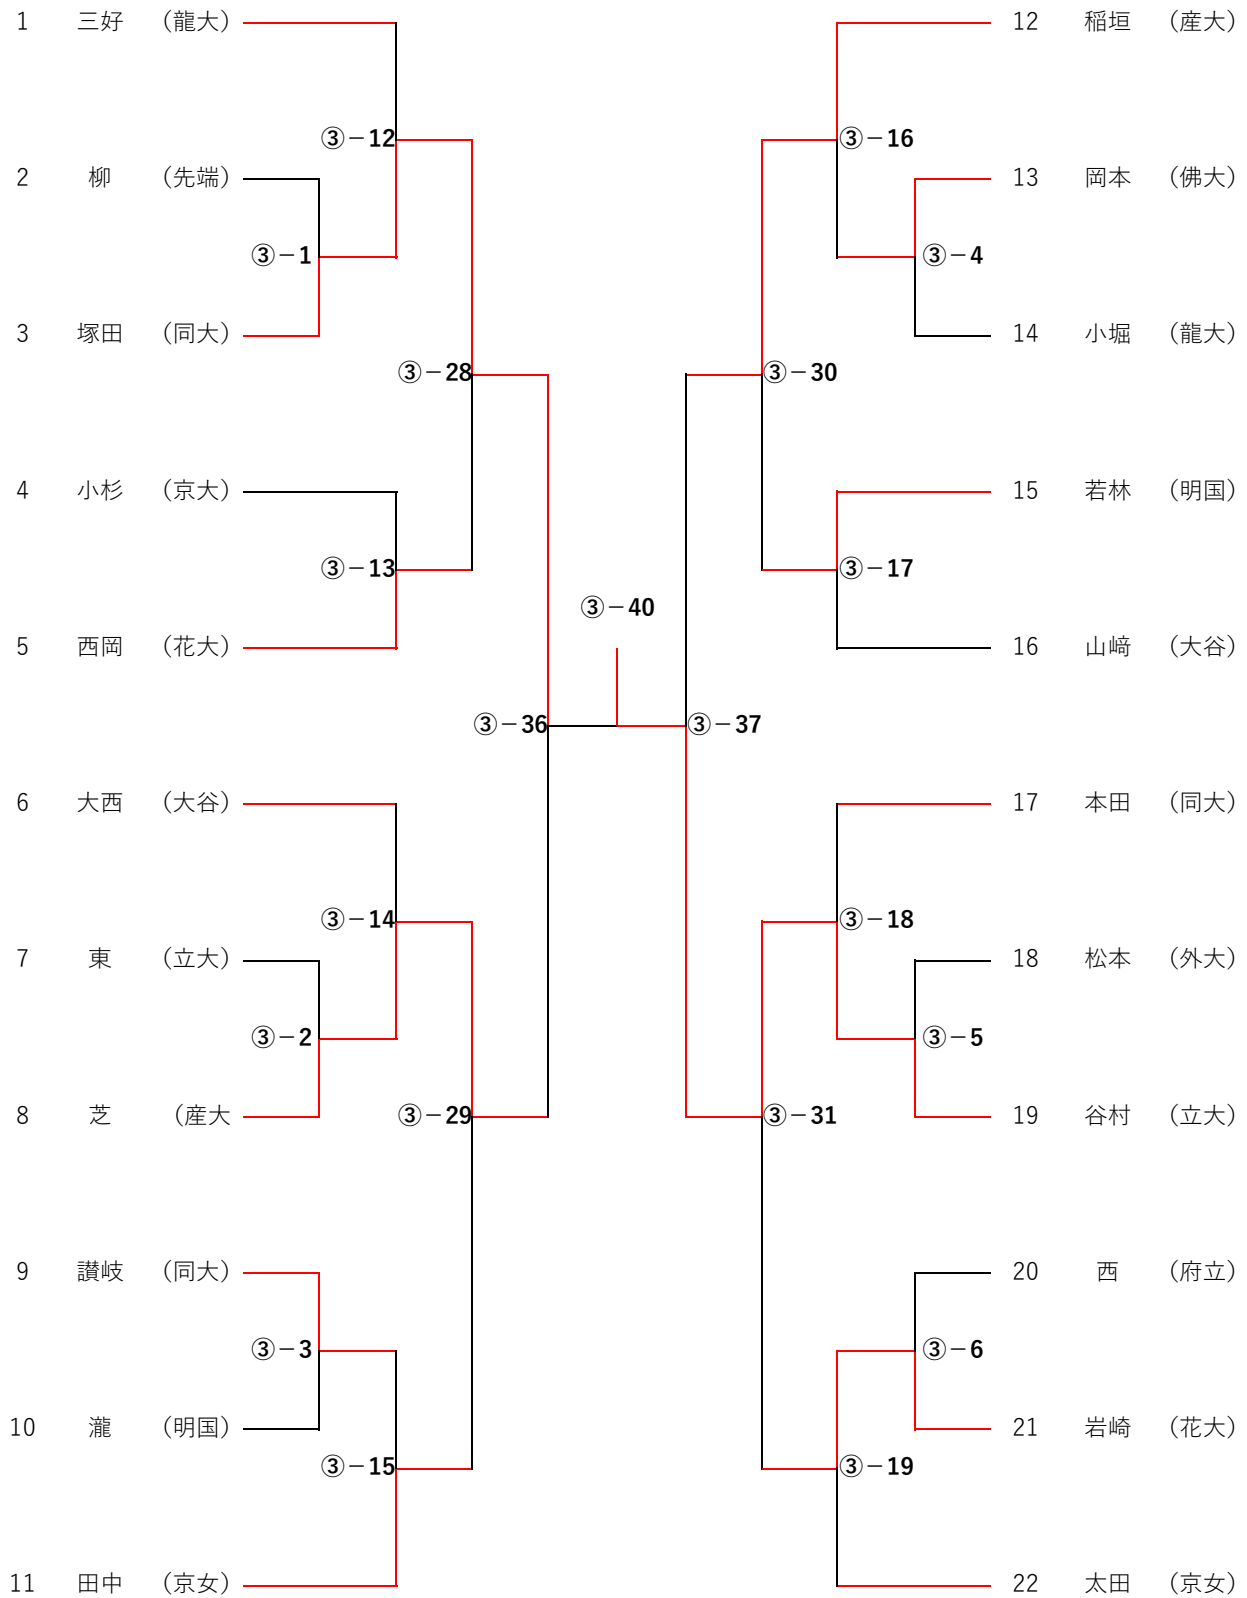

# 試合組合せ

●女子個人戦1

[凡例] ⑤-10=5試合場10試合目 ※同ブロックでも対戦によって試合場が異なるので注意してください

# 試合組合せ

## ●女子個人戦2

[凡例] ⑤-10=5試合場10試合目 ※同ブロックでも対戦によって試合場が異なるので注意してください