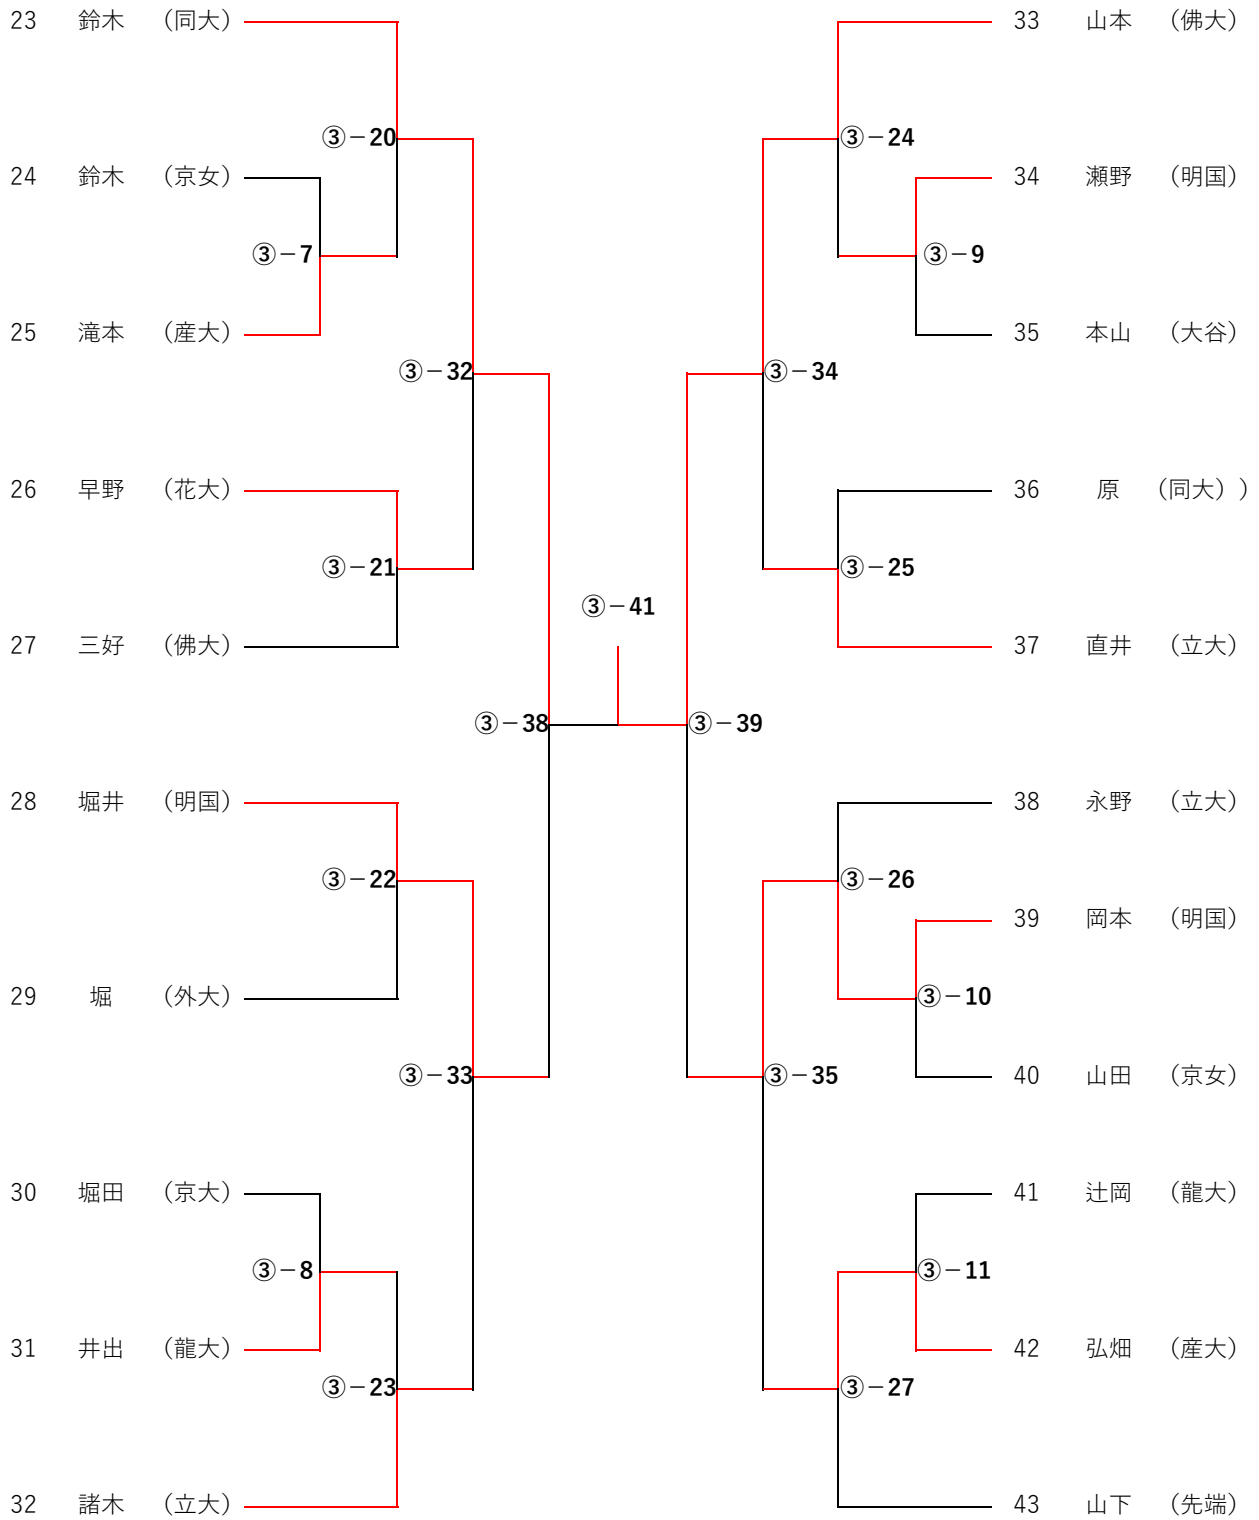

# 試合組合せ

●女子個人戦1

[凡例] ⑤-10=5試合場10試合目 ※同ブロックでも対戦によって試合場が異なるので注意してください

# 試合組合せ

## ●女子個人戦2

[凡例] ⑤-10=5試合場10試合目 ※同ブロックでも対戦によって試合場が異なるので注意してください