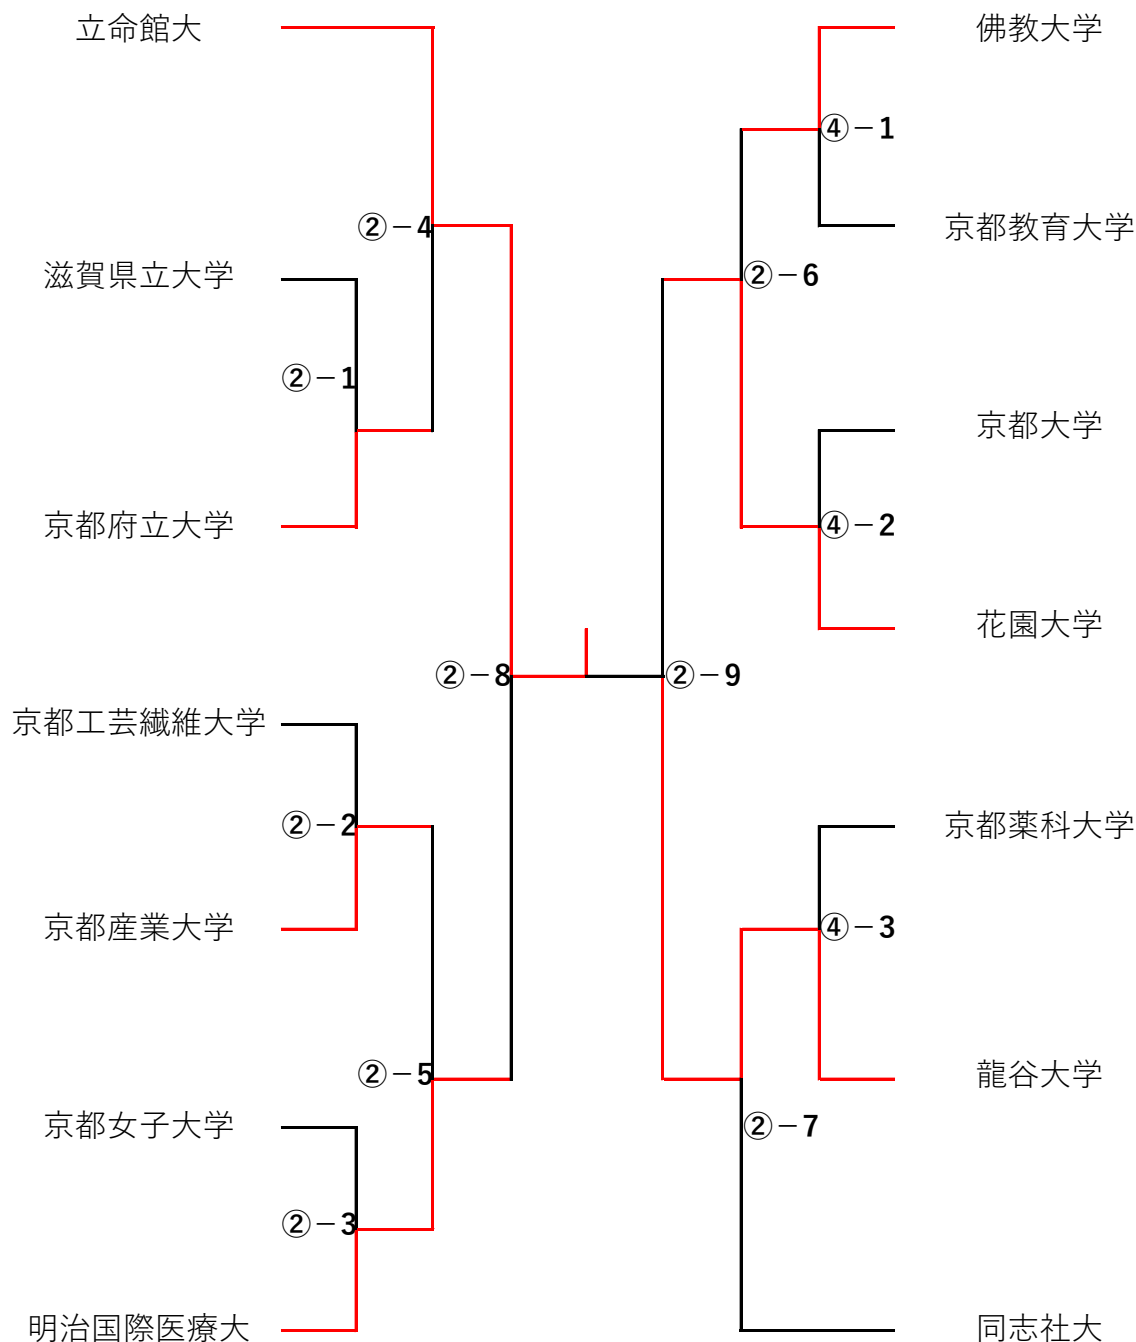

試合組合せ

●女子団体戦

[凡例] ⑤-10=5試合場10試合目 ※同ブロックでも対戦によって試合場が異なるので注意してください