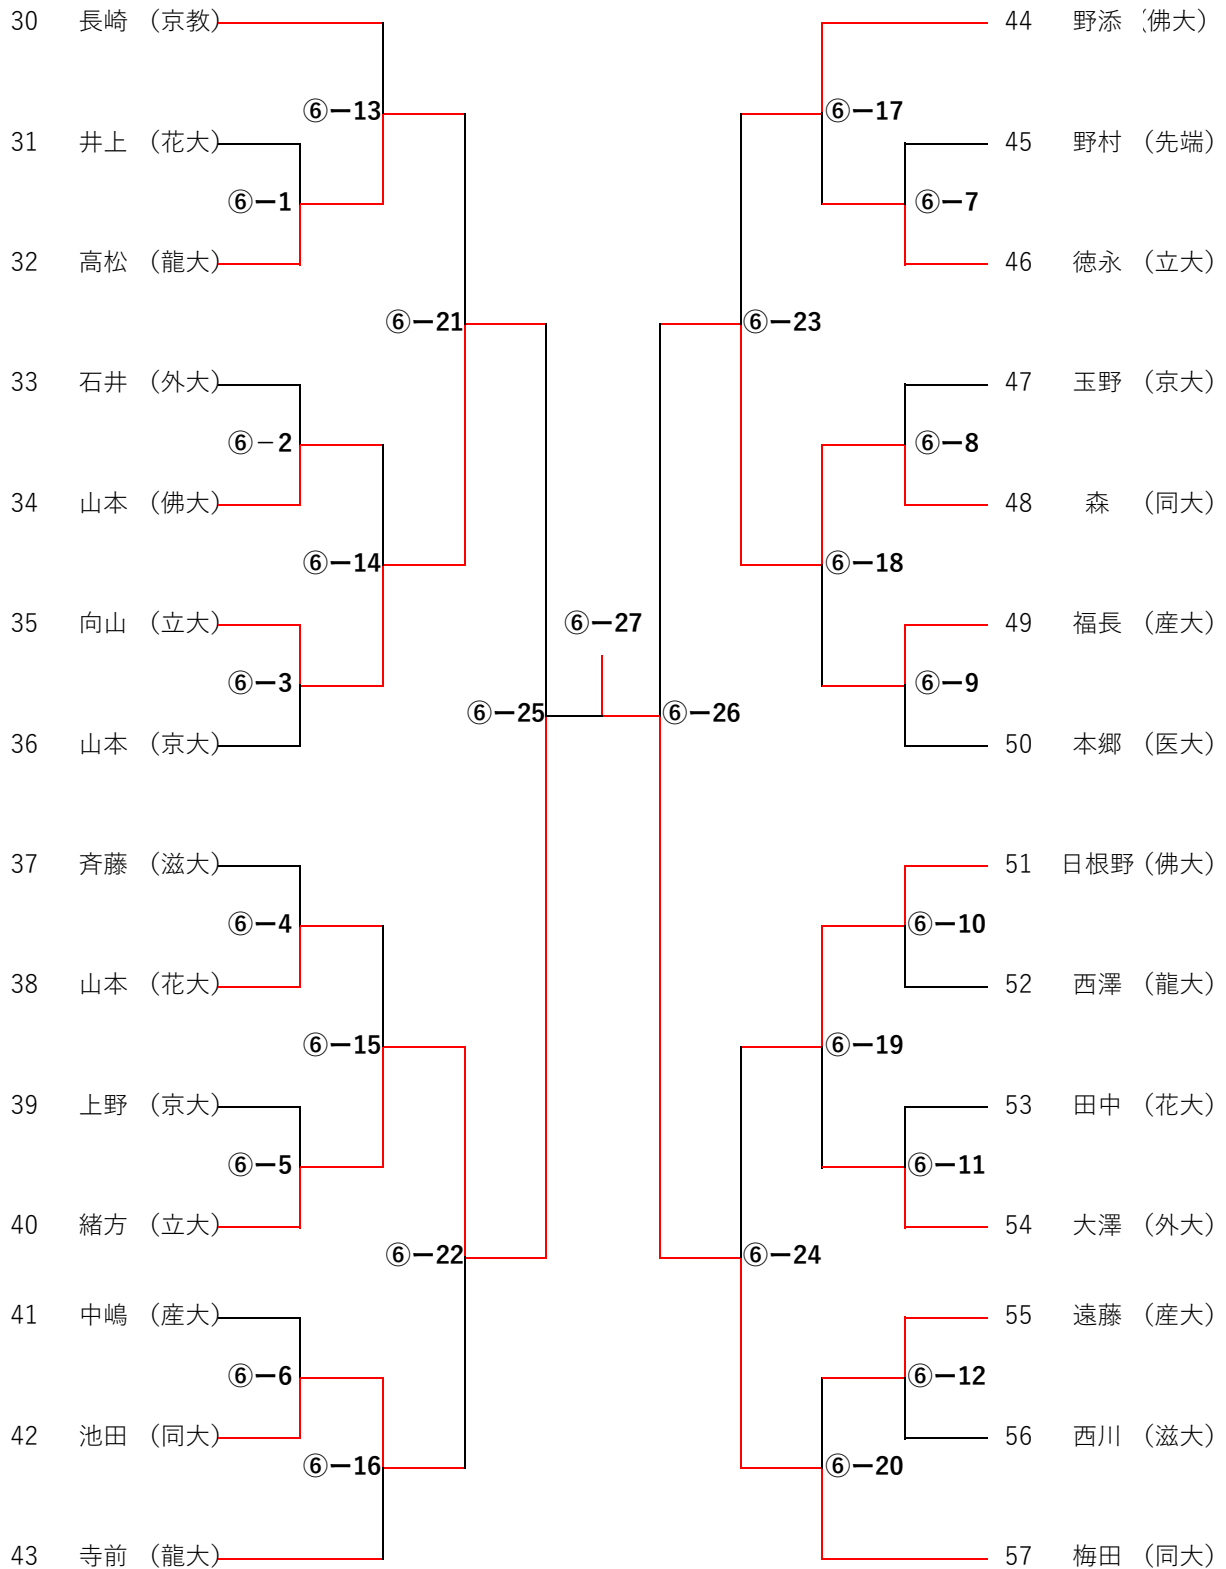

# 試合組合せ

## ●男子個人戦1

[凡例] ⑤-10=5試合場10試合目 ※同ブロックでも対戦によって試合場が異なるので注意してください

## ●男子個人戦 2

[凡例] ⑤-10=5試合場10試合目 ※同ブロックでも対戦によって試合場が異なるので注意してください