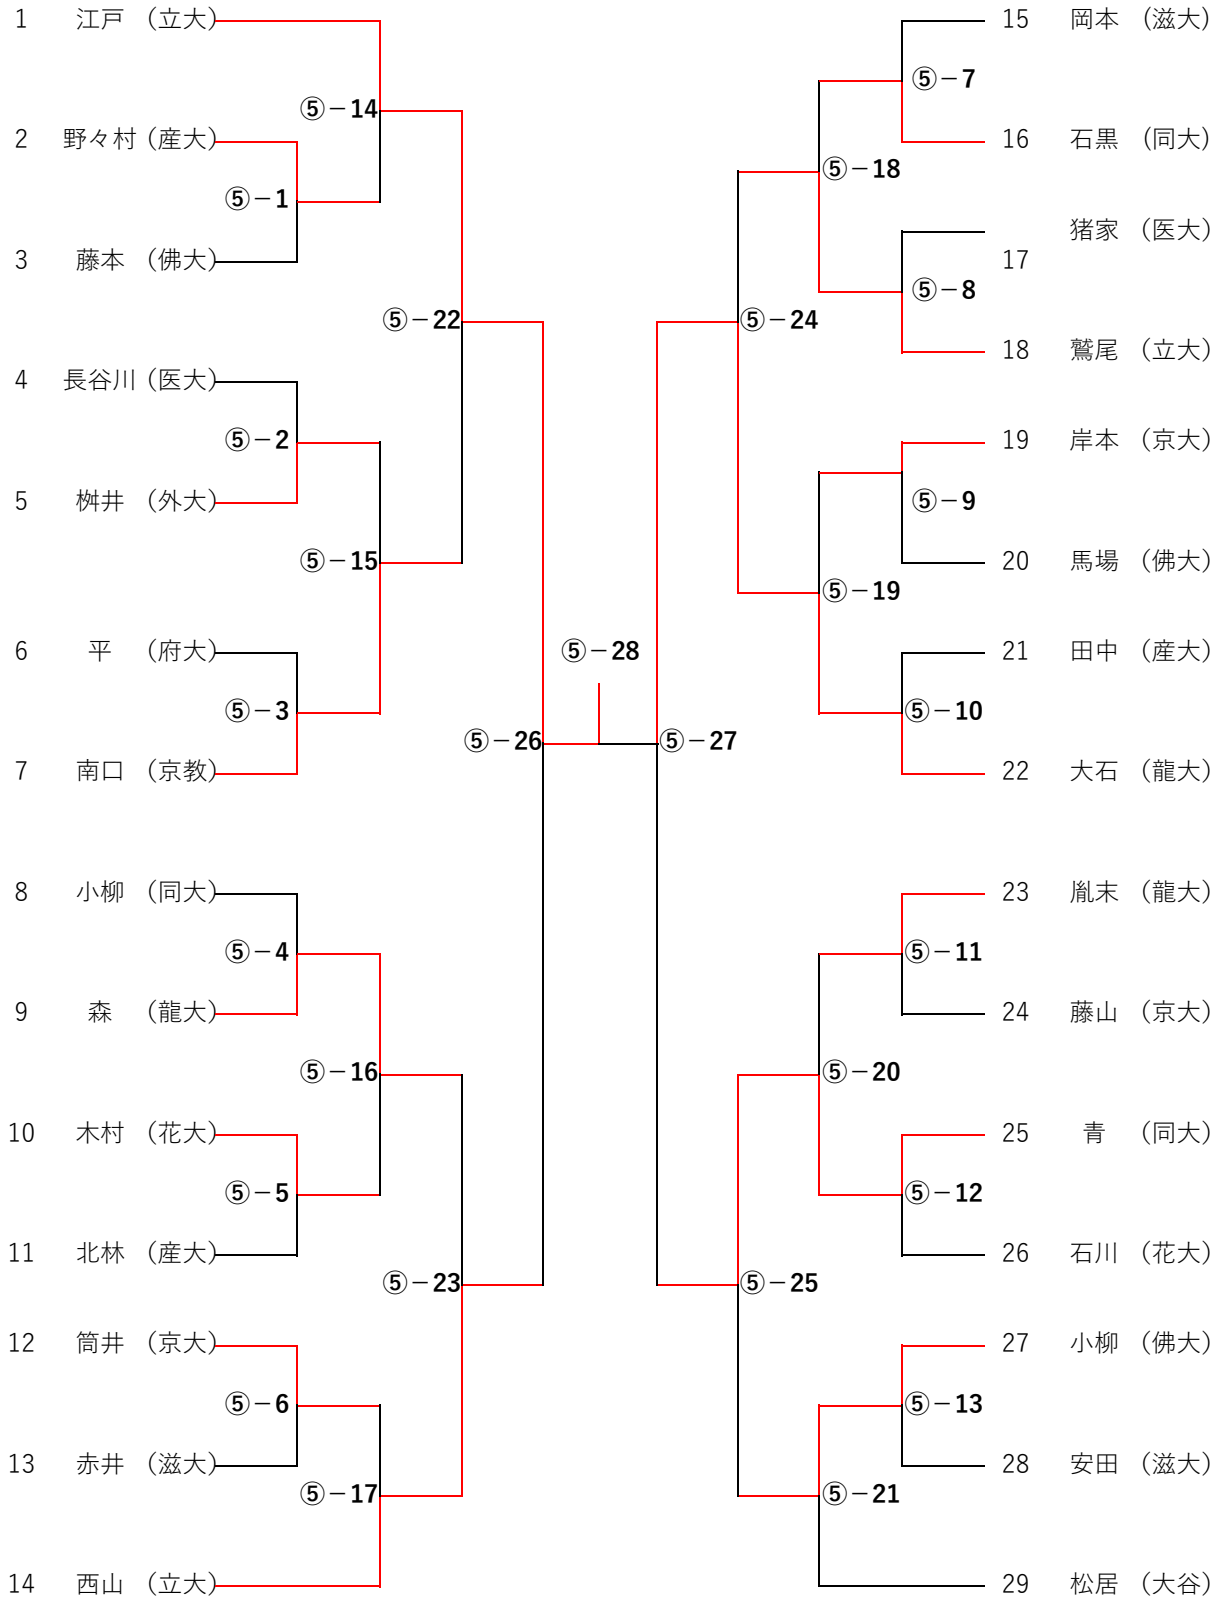

# 試合組合せ

## ●男子個人戦1

[凡例] ⑤-10=5試合場10試合目 ※同ブロックでも対戦によって試合場が異なるので注意してください

## ●男子個人戦 2

[凡例] ⑤-10=5試合場10試合目 ※同ブロックでも対戦によって試合場が異なるので注意してください