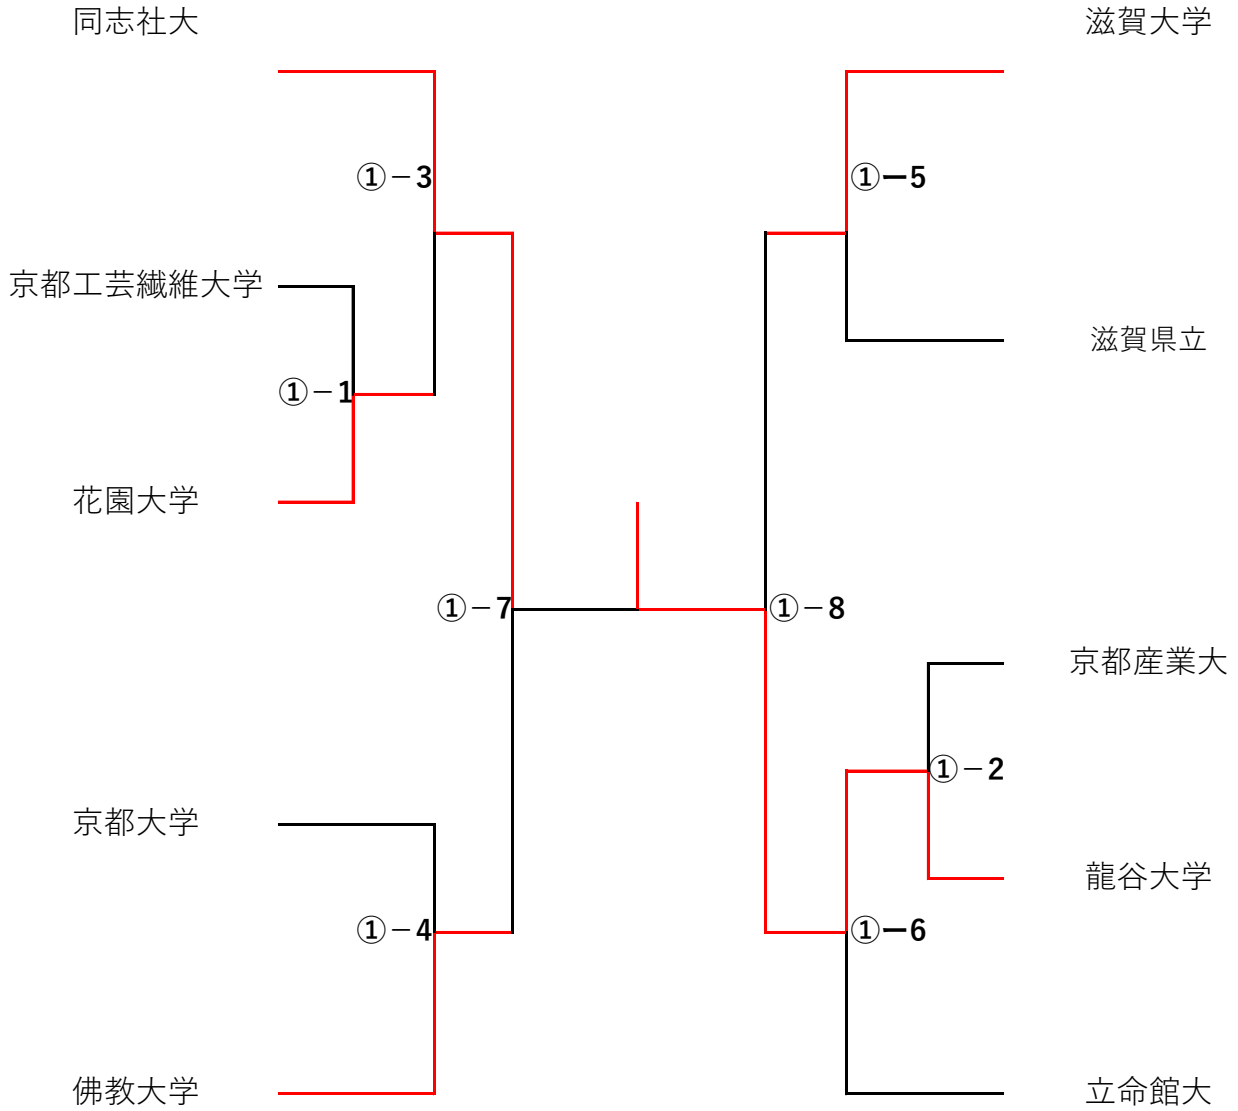

# 試合組合せ

●男子団体戦

[凡例] ⑤-10=5試合場10試合目 ※同ブロックでも対戦によって試合場が異なるので注意してください