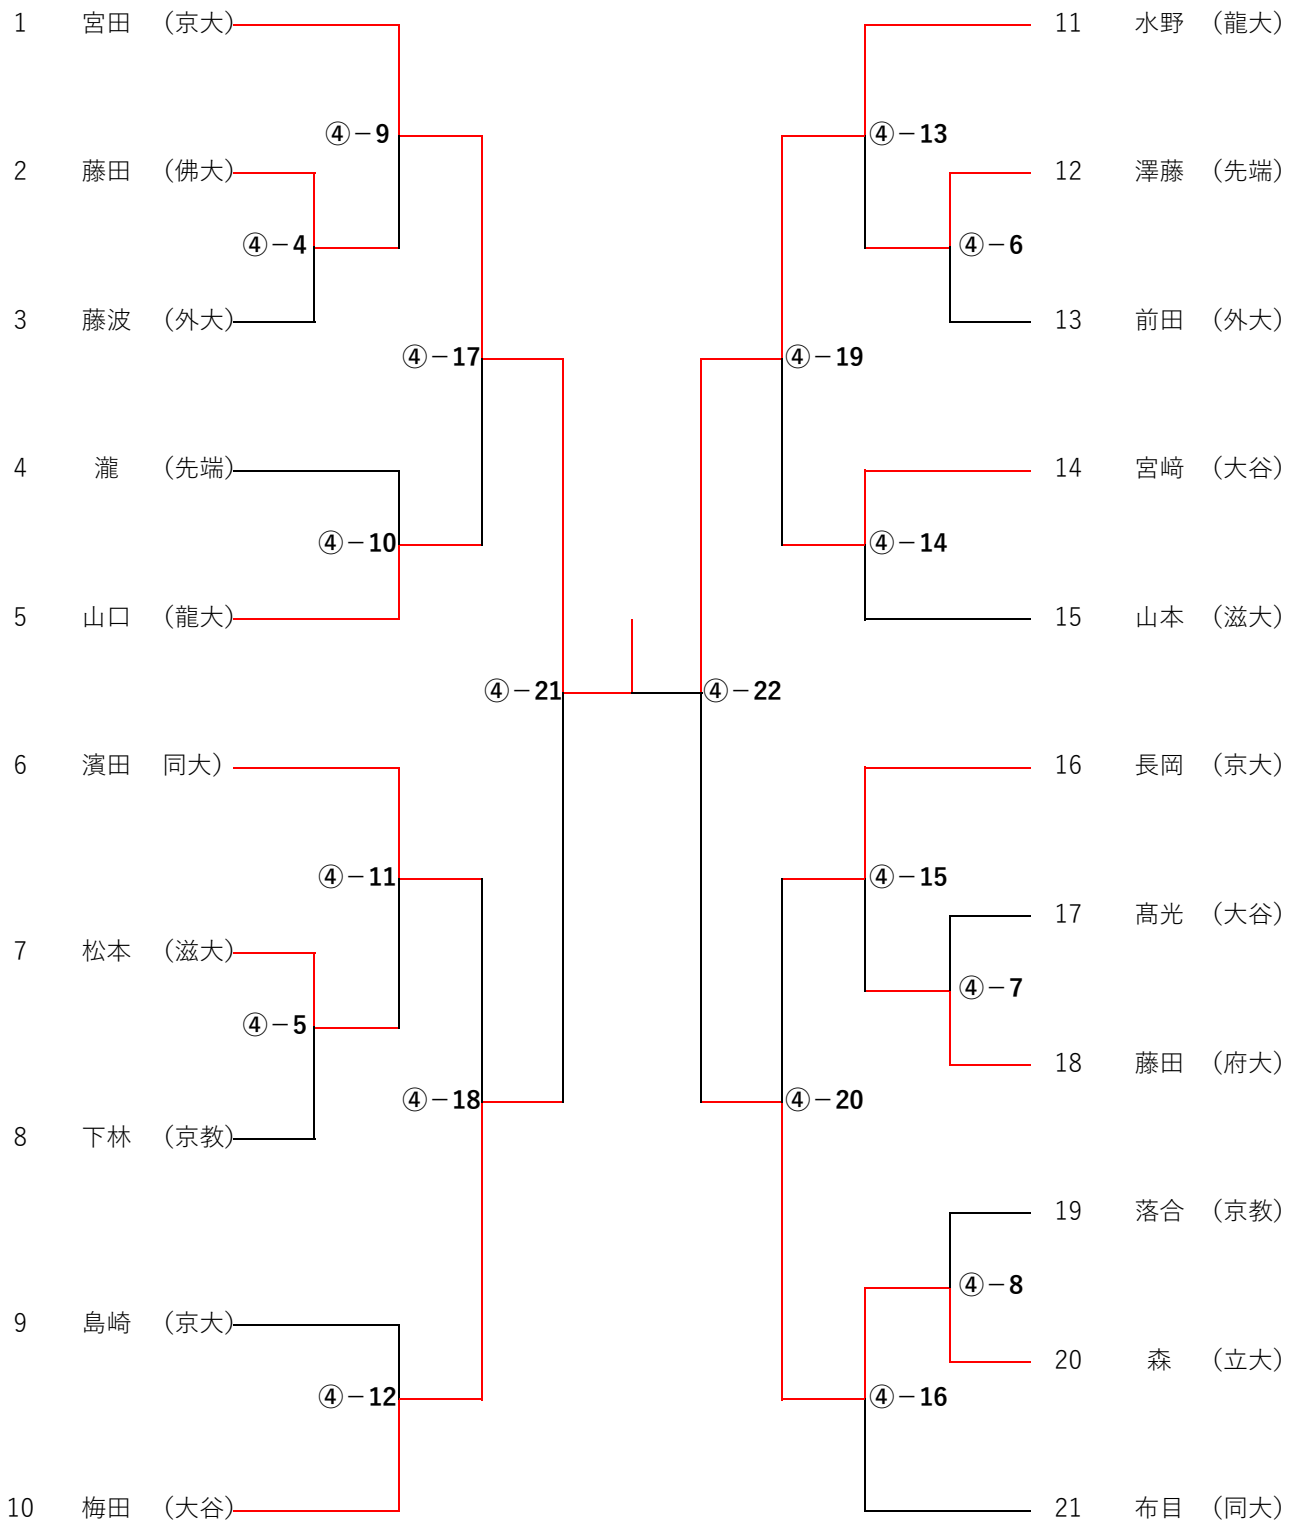

試合組合せ

二段以下の部

【凡例】 ⑤-10=5試合場10試合目 ※同ブロックでも対戦によって試合場が異なるので注意してください